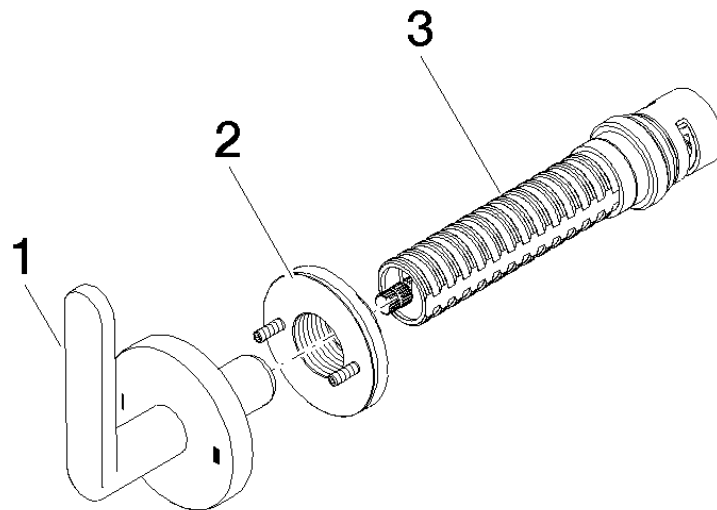

36 200 661

- rotary diverter
- without rosette
- handle Ø 60mm
- WRAS 2307045

	Brushed Chrome	36 200 661-93
	Chrome	36 200 661-00
	Brushed Platinum	36 200 661-06
	Dark Chrome	36 200 661-19
	Light Gold	36 200 661-26
	Brushed Light Gold	36 200 661-27
	Matte Black	36 200 661-33
	Brushed Bronze	36 200 661-42
	Brushed Champagne (22kt Gold)	36 200 661-46
	Champagne (22kt Gold)	36 200 661-47
	Brushed Dark Platinum	36 200 661-99

Required miscellaneous

- Concealed two-way diverter -** 35 202 970 90
- max. recess depth 160 mm
 - min. recess depth 115 mm

36 200 661

mm [inches]

Flow rate chart

Certificates

LGA_38379.

WRAS_2307045.

36 200 661

Spare parts list

No.	Item Number	Name	Quantity used	Delivery time
1	90 20 66 014 00-93	handle	1	20
2	90 21 02 181 00 90	disc	1	2
3	90 90 03 304 10 90	diverter	1	2