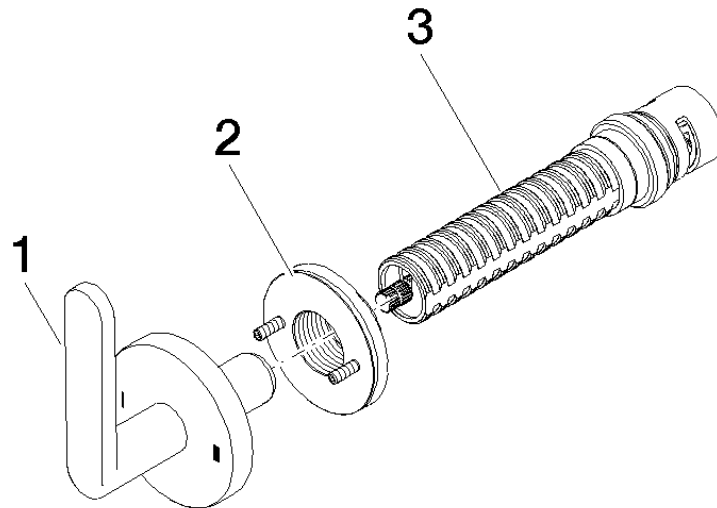

36 200 661

- rotary diverter
- without rosette
- handle Ø 60mm
- WRAS 2307045

	Brushed Dark Platinum	36 200 661-99
	Chrome	36 200 661-00
	Brushed Platinum	36 200 661-06
	Dark Chrome	36 200 661-19
	Light Gold	36 200 661-26
	Brushed Light Gold	36 200 661-27
	Matte Black	36 200 661-33
	Brushed Bronze	36 200 661-42
	Brushed Champagne (22kt Gold)	36 200 661-46
	Champagne (22kt Gold)	36 200 661-47
	Brushed Chrome	36 200 661-93

Required miscellaneous

- Concealed two-way diverter -** 35 202 970 90
- min. recess depth 115 mm
 - max. recess depth 160 mm

36 200 661

mm [inches]

Flow rate chart

Certificates

LGA_38379.

WRAS_2307045.

36 200 661

Spare parts list

No.	Item Number	Name	Quantity used	Delivery time
1	90 20 66 014 00-99	handle	1	30
2	90 21 02 181 00 90	disc	1	2
3	90 90 03 304 10 90	diverter	1	2