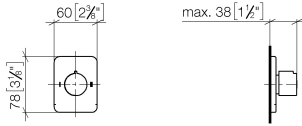

36 200 710

- rotary diverter
- rosette 60 x 78 mm
- WRAS 2307045

	Brushed Platinum	36 200 710-06
	Chrome	36 200 710-00

Required miscellaneous

- Concealed two-way diverter -** 35 202 970 90
- max. recess depth 155 mm
 - min. recess depth 85 mm

36 200 710

mm [inches]

Flow rate chart

Certificates

LGA_38379.

WRAS_2307045.

36 200 710

Spare parts list

No.	Item Number	Name	Quantity used	Delivery time
1	90 90 03 304 10 90	diverter	1	2
2	09 27 71 114-06	rosette	1	60
3	90 31 11 007 00 90	pin	1	2
4	90 14 10 063 00 90	seal	1	2
5	09 16 01 025 90	ring	1	2
6	09 21 02 070-06	cover	1	10
7	09 20 97 030-06	handle	1	10
8	90 30 09 010 00 90	key	1	2