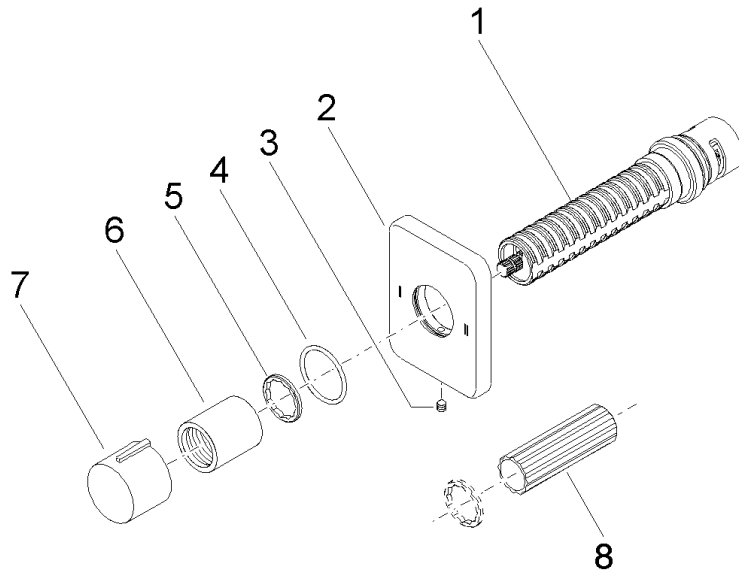

36 200 710

- rotary diverter
- rosette 60 x 78 mm
- WRAS 2307045

	Brushed Platinum	36 200 710-06
	Chrome	36 200 710-00

Required miscellaneous

- Concealed two-way diverter -** 35 202 970 90
- max. recess depth 155 mm
 - min. recess depth 85 mm

36 200 710

mm [inches]

Flow rate chart

Certificates

LGA_38379.

WRAS_2307045.

36 200 710

Spare parts list

No.	Item Number	Name	Quantity used	Delivery time
1	90 90 03 304 10 90	diverter	1	2
2	09 27 71 114-06	rosette	1	60
3	90 31 11 007 00 90	pin	1	2
4	90 14 10 063 00 90	seal	1	2
5	09 16 01 025 90	ring	1	2
6	09 21 02 070-06	cover	1	10
7	09 20 97 030-06	handle	1	10
8	90 30 09 010 00 90	key	1	2