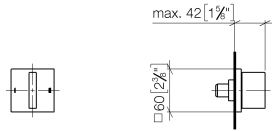

**MEM Concealed two-way diverter - Dark Chrome**

MEM

36 200 782

- rotary diverter
- rosette 60 x 60 mm
- WRAS 2307045

	Dark Chrome	36 200 782-19
	Chrome	36 200 782-00
	Brushed Platinum	36 200 782-06
	Platinum	36 200 782-08
	Brushed Durabronze (23kt Gold)	36 200 782-28
	Brushed Champagne (22kt Gold)	36 200 782-46
	Champagne (22kt Gold)	36 200 782-47
	Brushed Dark Platinum	36 200 782-99

36 200 782

mm [inches]