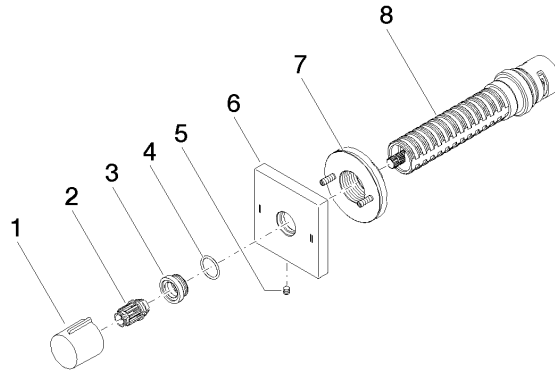

### Flow rate chart

### Spare parts list

No.	Item Number	Name	Quantity used	Delivery time
1	09 20 98 001-47	handle	1	60
2	09 12 12 005 90	fixing cap	1	2
3	09 12 12 043-47	base	1	60
4	09 14 10 017 90	seal	1	2
5	09 31 11 294 90	pin	1	2
6	09 27 98 037-47	rosette	1	30
7	90 21 02 181 00 90	disc	1	2
8	90 90 03 304 10 90	diverter	1	2