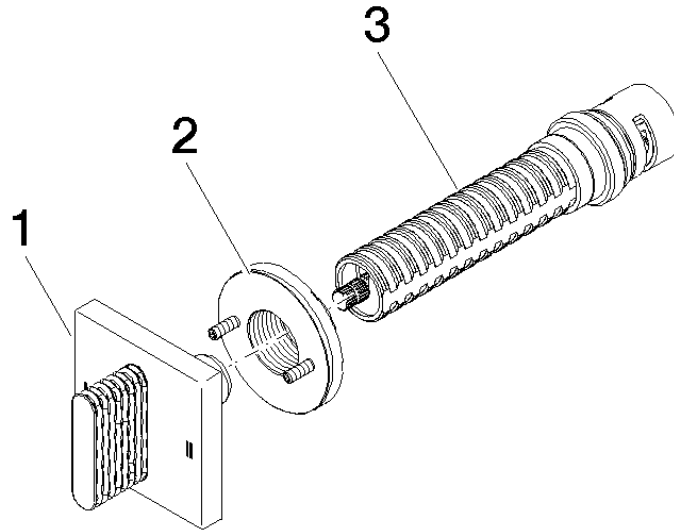

CL.1 Concealed two-way diverter - Champagne (22kt Gold)

CL.1

36 202 705

- rotary diverter
- rosette 60 x 60 mm
- WRAS 2307045

	Champagne (22kt Gold)	36 202 705-47
	Chrome	36 202 705-00
	Brushed Platinum	36 202 705-06
	Dark Chrome	36 202 705-19
	Brushed Champagne (22kt Gold)	36 202 705-46
	Brushed Dark Platinum	36 202 705-99

36 202 705

mm [inches]

Flow rate chart

Certificates

LGA_38379.

WRAS_2307045.

36 202 705

Parts for other finishes can be found here: [Chrome](#)

Spare parts list

No.	Item Number	Name	Quantity used	Delivery time
1	90 20 70 053 08-47	handle	1	30
2	90 21 02 181 00 90	disc	1	2
3	90 90 03 304 10 90	diverter	1	2