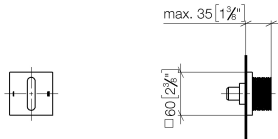

CL.1 Concealed two-way diverter - Champagne (22kt Gold)

CL.1

36 202 705

- rotary diverter
- rosette 60 x 60 mm
- WRAS 2307045

	Champagne (22kt Gold)	36 202 705-47
	Chrome	36 202 705-00
	Brushed Platinum	36 202 705-06
	Dark Chrome	36 202 705-19
	Brushed Champagne (22kt Gold)	36 202 705-46
	Brushed Dark Platinum	36 202 705-99

36 202 705

mm [inches]

Flow rate chart

Certificates

LGA_38379.

WRAS_2307045.

36 202 705

Parts for other finishes can be found here: [Chrome](#)

Spare parts list

No.	Item Number	Name	Quantity used	Delivery time
1	90 20 70 053 08-47	handle	1	30
2	90 21 02 181 00 90	disc	1	2
3	90 90 03 304 10 90	diverter	1	2