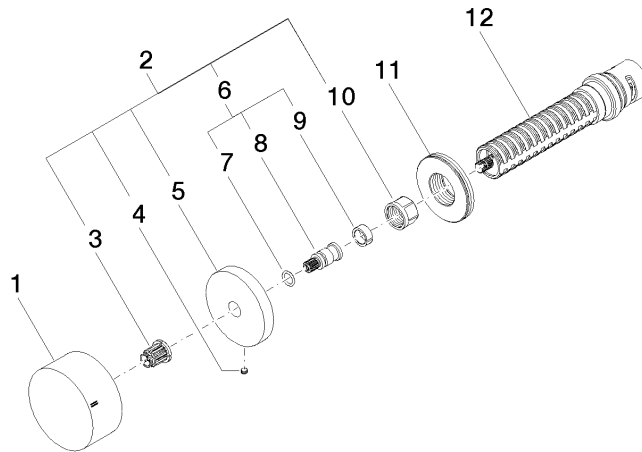

Concealed three-way diverter - Champagne (22kt Gold)

CL.1

36 210 740

- rotary diverter
- without rosette
- handle Ø 60mm
- WRAS 2307045

Fits: CL.1, META, CYO

	Champagne (22kt Gold)	36 210 740-47
	Chrome	36 210 740-00
	Brushed Platinum	36 210 740-06
	Light Gold	36 210 740-26
	Brushed Light Gold	36 210 740-27
	Brushed Durabronze (23kt Gold)	36 210 740-28
	Matte Black	36 210 740-33
	Brushed Bronze	36 210 740-42
	Brushed Champagne (22kt Gold)	36 210 740-46
	Brushed Dark Platinum	36 210 740-99

36 210 740

mm [inches]

Flow rate chart

Certificates

LGA_38380.

WRAS_2307045.

36 210 740

Parts for other finishes can be found here: [Chrome](#)

Spare parts list

No.	Item Number	Name	Quantity used	Delivery time
1	09 20 74 045-47	handle	1	60
2	04 27 74 004 00-47	rosette	1	60
3	90 12 12 002 00 90	fixing cap	1	2
4	09 31 11 055 90	pin	1	2
5	09 27 74 004-47	rosette	1	60
6	04 29 06 020 00-00	spindle	1	10
7	90 14 10 060 00 90	seal	1	2
8	09 29 06 020-47	spindle	1	-
Spare part can no longer be ordered, please order the replacement item				
9	90 14 15 020 03 90	ring	1	2
10	90 23 30 023 00 90	nut	1	2
11	09 30 01 107 90	sleeve	1	2
12	90 90 03 303 10 90	diverter	1	2