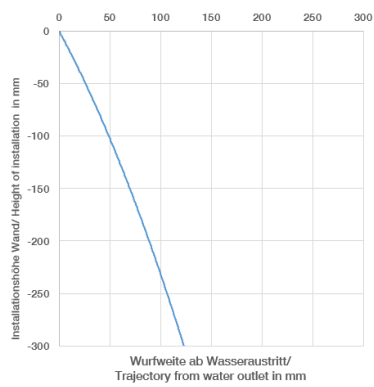

VAIA

36 860 809
mm [inches]

Flow rate chart

Trajectory diagram

Certificates

DVGW_DW-
6512DN0435.

WRAS_2107018.

36 860 809

Spare parts list

No.	Item Number	Name	Quantity used	Delivery time
1	09 24 03 072 10 90	nipple	1	2
2	13 800 809-47	VAIA Wall-mounted basin spout without pop-up waste - Champagne (22kt Gold)	1	30
3	09 20 80 021-47	handle	1	30
4	90 31 11 063 00 90	pin	1	2
5	90 31 20 087 00-47	plug	1	30
6	09 11 02 288-47	cover	1	30
7	90 27 80 012 00-47	rosette	1	30
8	90 15 05 064 01 90	cartridge	1	2
9	90 30 09 064 00 90	key	1	2