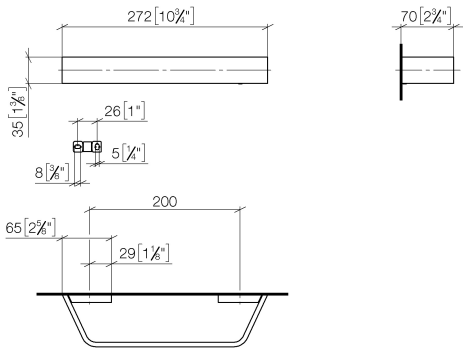

83 020 705

- gauge 200 mm
- width 273mm
- height 35 mm
- 70mm projection

	Chrome	83 020 705-00
	Brushed Platinum	83 020 705-06
	Dark Chrome	83 020 705-19
	Brushed Champagne (22kt Gold)	83 020 705-46
	Champagne (22kt Gold)	83 020 705-47
	Brushed Dark Platinum	83 020 705-99

83 020 705

mm [inches]

83 020 705

Parts for other finishes can be found here: [Brushed](#) [Platinum](#)

Spare parts list

No.	Item Number	Name	Quantity used	Delivery time
1	05 17 20 758 00 90	fixing set	2	2
2	09 30 30 191 90	screw	6	2
3	08 17 70 500-00	holder	1	10
4	08 17 70 552-00	bar	1	10
5	08 17 70 501-00	holder	1	10
6	04 31 11 113 00 90	pin	1	2