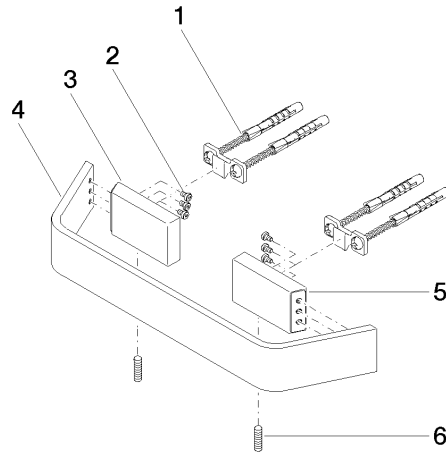

83 020 705

- gauge 200 mm
- width 273mm
- height 35 mm
- 70mm projection

	Brushed Champagne (22kt Gold)	83 020 705-46
	Chrome	83 020 705-00
	Brushed Platinum	83 020 705-06
	Dark Chrome	83 020 705-19
	Champagne (22kt Gold)	83 020 705-47
	Brushed Dark Platinum	83 020 705-99

83 020 705

mm [inches]

83 020 705

Parts for other finishes can be found here: [Chrome](#)

### Spare parts list

No.	Item Number	Name	Quantity used	Delivery time
1	05 17 20 758 00 90	fixing set	2	2
2	09 30 30 191 90	screw	6	2
3	08 17 70 500-46	holder	1	60
4	08 17 70 552-46	bar	1	60
5	08 17 70 501-46	holder	1	60
6	04 31 11 113 00 90	pin	1	2