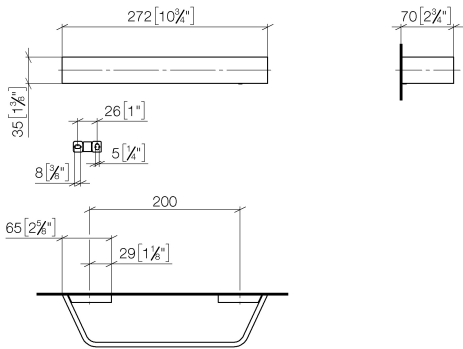

83 020 705

- gauge 200 mm
- width 273mm
- height 35 mm
- 70mm projection

	Brushed Champagne (22kt Gold)	83 020 705-46
	Chrome	83 020 705-00
	Brushed Platinum	83 020 705-06
	Dark Chrome	83 020 705-19
	Champagne (22kt Gold)	83 020 705-47
	Brushed Dark Platinum	83 020 705-99

83 020 705

mm [inches]

83 020 705

Parts for other finishes can be found here: [Chrome](#)

### Spare parts list

No.	Item Number	Name	Quantity used	Delivery time
1	05 17 20 758 00 90	fixing set	2	2
2	09 30 30 191 90	screw	6	2
3	08 17 70 500-46	holder	1	60
4	08 17 70 552-46	bar	1	60
5	08 17 70 501-46	holder	1	60
6	04 31 11 113 00 90	pin	1	2