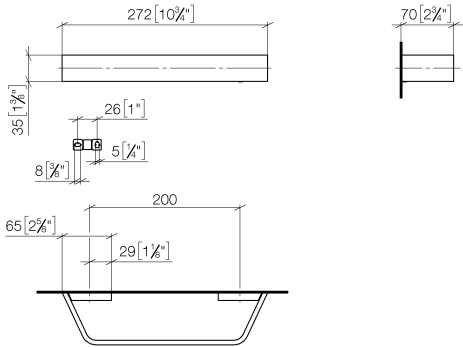

83 020 705

- gauge 200 mm
- width 273mm
- height 35 mm
- 70mm projection

	Champagne (22kt Gold)	83 020 705-47
	Chrome	83 020 705-00
	Brushed Platinum	83 020 705-06
	Dark Chrome	83 020 705-19
	Brushed Champagne (22kt Gold)	83 020 705-46
	Brushed Dark Platinum	83 020 705-99

83 020 705

mm [inches]

83 020 705

Parts for other finishes can be found here: [Chrome](#)

Spare parts list

No.	Item Number	Name	Quantity used	Delivery time
1	05 17 20 758 00 90	fixing set	2	2
2	09 30 30 191 90	screw	6	2
3	08 17 70 500-47	holder	1	60
4	08 17 70 552-47	bar	1	60
5	08 17 70 501-47	holder	1	60
6	04 31 11 113 00 90	pin	1	2