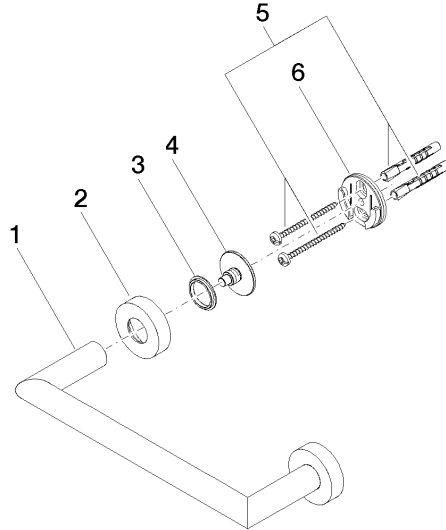

83 020 979

- gauge 200 mm
- width 240mm
- height 40 mm
- rosette Ø 40 mm
- 75mm projection

Fits: LISSÉ, META

	Brushed Platinum	83 020 979-06
	Chrome	83 020 979-00
	Dark Chrome	83 020 979-19
	Light Gold	83 020 979-26
	Brushed Light Gold	83 020 979-27
	Matte Black	83 020 979-33
	Brushed Bronze	83 020 979-42
	Brushed Champagne (22kt Gold)	83 020 979-46
	Champagne (22kt Gold)	83 020 979-47
	Brushed Chrome	83 020 979-93
	Brushed Dark Platinum	83 020 979-99

83 020 979

mm [inches]

83 020 979

Parts for other finishes can be found here: [Chrome](#)

Spare parts list

No.	Item Number	Name	Quantity used	Delivery time
1	05 28 22 545 00-06	holder	1	10
2	08 27 97 502-06	rosette	2	10
3	08 30 11 517 90	ring	2	2
4	08 17 97 560 90	holder	2	2
5	05 30 31 025 00 90	fixing set	2	2
6	08 17 97 501 07	holder	2	2