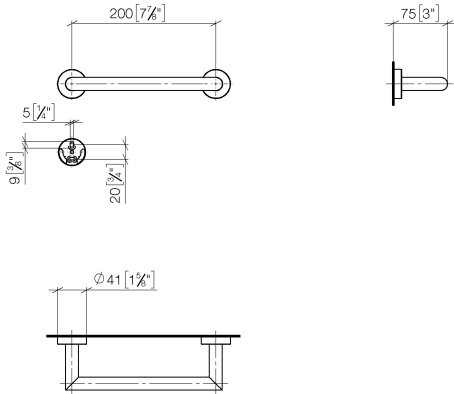

83 020 979

- gauge 200 mm
- width 240mm
- height 40 mm
- rosette Ø 40 mm
- 75mm projection

Fits: LISSÉ, META

	Brushed Platinum	83 020 979-06
	Chrome	83 020 979-00
	Dark Chrome	83 020 979-19
	Light Gold	83 020 979-26
	Brushed Light Gold	83 020 979-27
	Matte Black	83 020 979-33
	Brushed Bronze	83 020 979-42
	Brushed Champagne (22kt Gold)	83 020 979-46
	Champagne (22kt Gold)	83 020 979-47
	Brushed Chrome	83 020 979-93
	Brushed Dark Platinum	83 020 979-99

83 020 979

mm [inches]

83 020 979

Parts for other finishes can be found here: [Chrome](#)

Spare parts list

No.	Item Number	Name	Quantity used	Delivery time
1	05 28 22 545 00-06	holder	1	10
2	08 27 97 502-06	rosette	2	10
3	08 30 11 517 90	ring	2	2
4	08 17 97 560 90	holder	2	2
5	05 30 31 025 00 90	fixing set	2	2
6	08 17 97 501 07	holder	2	2