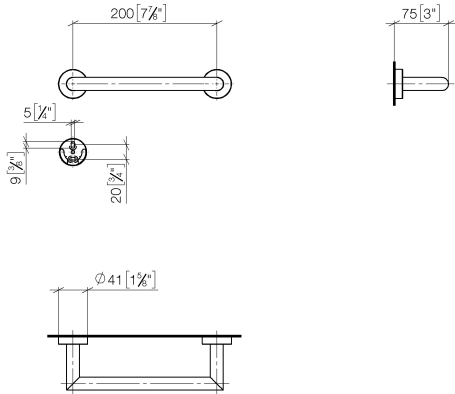

83 020 979

- gauge 200 mm
- width 240mm
- height 40 mm
- rosette Ø 40 mm
- 75mm projection

Fits: LISSÉ, META

	Brushed Bronze	83 020 979-42
	Chrome	83 020 979-00
	Brushed Platinum	83 020 979-06
	Dark Chrome	83 020 979-19
	Light Gold	83 020 979-26
	Brushed Light Gold	83 020 979-27
	Matte Black	83 020 979-33
	Brushed Champagne (22kt Gold)	83 020 979-46
	Champagne (22kt Gold)	83 020 979-47
	Brushed Chrome	83 020 979-93
	Brushed Dark Platinum	83 020 979-99

83 020 979

mm [inches]

83 020 979

Parts for other finishes can be found here: [Chrome](#)

Spare parts list

No.	Item Number	Name	Quantity used	Delivery time
1	05 28 22 545 00-42	holder	1	60
2	08 27 97 502-42	rosette	2	60
3	08 30 11 517 90	ring	2	2
4	08 17 97 560 90	holder	2	2
5	05 30 31 025 00 90	fixing set	2	2
6	08 17 97 501 07	holder	2	2