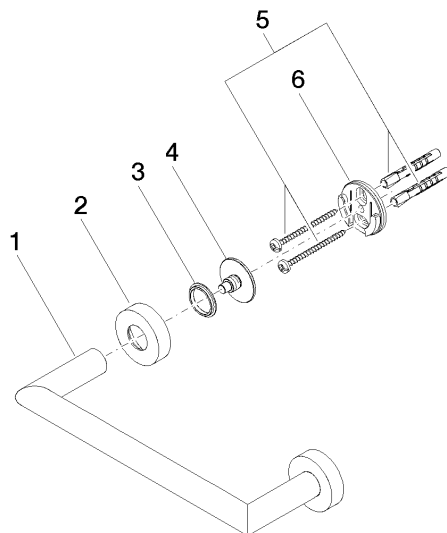

83 020 979

- gauge 200 mm
- width 240mm
- height 40 mm
- rosette Ø 40 mm
- 75mm projection

Fits: LISSÉ, META

	Brushed Bronze	83 020 979-42
	Chrome	83 020 979-00
	Brushed Platinum	83 020 979-06
	Dark Chrome	83 020 979-19
	Light Gold	83 020 979-26
	Brushed Light Gold	83 020 979-27
	Matte Black	83 020 979-33
	Brushed Champagne (22kt Gold)	83 020 979-46
	Champagne (22kt Gold)	83 020 979-47
	Brushed Chrome	83 020 979-93
	Brushed Dark Platinum	83 020 979-99

83 020 979

mm [inches]

83 020 979

Parts for other finishes can be found here: [Chrome](#)

Spare parts list

No.	Item Number	Name	Quantity used	Delivery time
1	05 28 22 545 00-42	holder	1	60
2	08 27 97 502-42	rosette	2	60
3	08 30 11 517 90	ring	2	2
4	08 17 97 560 90	holder	2	2
5	05 30 31 025 00 90	fixing set	2	2
6	08 17 97 501 07	holder	2	2