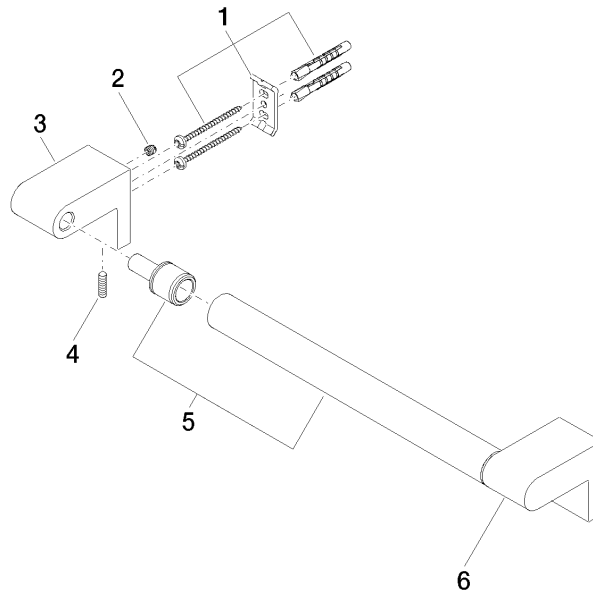

83 030 670

- gauge 300 mm
- width 340mm
- height 60 mm
- 73mm projection

	Chrome	83 030 670-00
	Brushed Platinum	83 030 670-06
	Dark Chrome	83 030 670-19
	Matte Black	83 030 670-33
	Brushed Chrome	83 030 670-93

83 030 670

mm [inches]

Certificates

TÜV\_B0358530023\_ TÜV\_B0358530023\_

Dt. EN.

83 030 670

Parts for other finishes can be found here: [Brushed](#)  
[Platinum](#)

### Spare parts list

No.	Item Number	Name	Quantity used	Delivery time
1	05 17 20 736 00 90	fixing set	2	2
2	09 31 11 049 90	pin	2	2
3	08 17 67 500-00	holder	1	10
4	04 31 11 113 00 90	pin	2	2
5	90 28 22 580 00-00	holder	1	10
6	08 17 67 501-00	holder	1	10