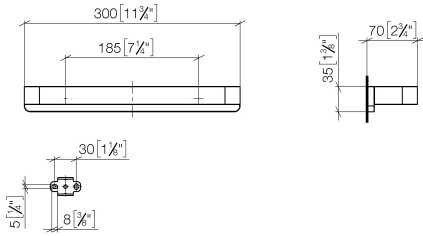

83 030 710

- gauge 185 mm
- width 300mm
- height 35 mm
- 70mm projection

Brushed Platinum

83 030 710-06

Chrome

83 030 710-00

83 030 710

mm [inches]