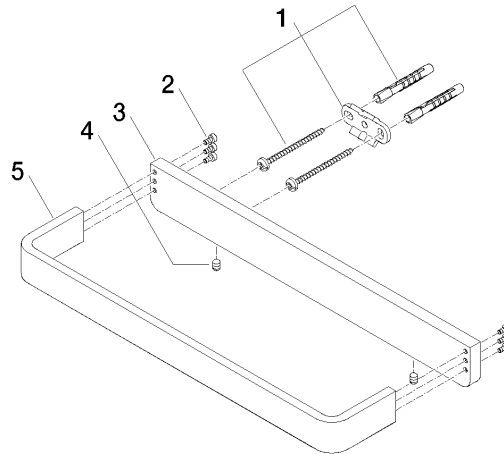

83 030 710

- gauge 185 mm
- width 300mm
- height 35 mm
- 70mm projection

Brushed Platinum

83 030 710-06

Chrome

83 030 710-00

83 030 710

mm [inches]

83 030 710

Parts for other finishes can be found here: [Chrome](#)

Spare parts list

No.	Item Number	Name	Quantity used	Delivery time
1	05 17 20 717 00 90	fixing set	2	2
2	90 30 30 059 00 90	screw	2	2
3	08 17 71 500-06	holder	1	60
4	90 31 11 112 00 90	pin	2	2
5	08 17 71 550-06	holder	1	60