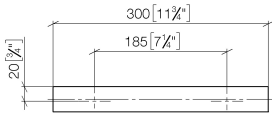

Bath grip - Brushed Platinum

MEM

83 030 780

- gauge 185 mm
- width 300mm
- height 35 mm
- 65mm projection

Fits: MEM, CYO

	Brushed Platinum	83 030 780-06
	Chrome	83 030 780-00
	Platinum	83 030 780-08
	Dark Chrome	83 030 780-19
	Brushed Durabrass (23kt Gold)	83 030 780-28
	Brushed Champagne (22kt Gold)	83 030 780-46
	Champagne (22kt Gold)	83 030 780-47
	Brushed Dark Platinum	83 030 780-99

83 030 780

mm [inches]

83 030 780

Parts for other finishes can be found here: [Chrome](#)

Spare parts list

No.	Item Number	Name	Quantity used	Delivery time
1	05 17 20 717 00 90	fixing set	2	2
2	90 31 11 004 00 90	pin	2	2