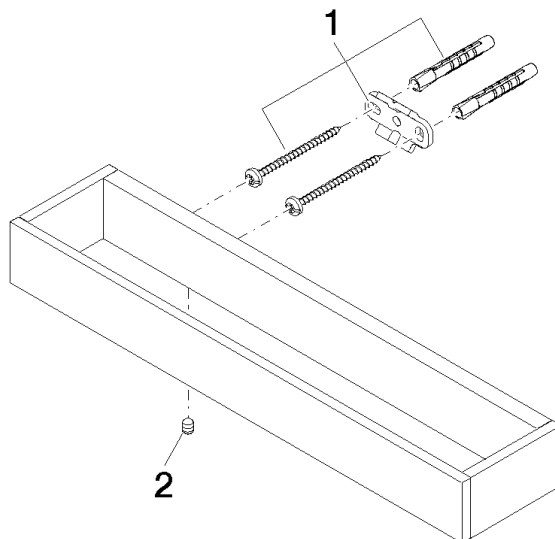

Bath grip - Brushed Platinum

MEM

83 030 780

- gauge 185 mm
- width 300mm
- height 35 mm
- 65mm projection

Fits: MEM, CYO

	Brushed Platinum	83 030 780-06
	Chrome	83 030 780-00
	Platinum	83 030 780-08
	Dark Chrome	83 030 780-19
	Brushed Durabrass (23kt Gold)	83 030 780-28
	Brushed Champagne (22kt Gold)	83 030 780-46
	Champagne (22kt Gold)	83 030 780-47
	Brushed Dark Platinum	83 030 780-99

83 030 780

mm [inches]

83 030 780

Parts for other finishes can be found here: [Chrome](#)

Spare parts list

No.	Item Number	Name	Quantity used	Delivery time
1	05 17 20 717 00 90	fixing set	2	2
2	90 31 11 004 00 90	pin	2	2