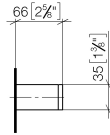

Bath grip - Brushed Platinum

MEM

83 030 780

- gauge 185 mm
- width 300mm
- height 35 mm
- 65mm projection

Fits: MEM, CYO

	Brushed Platinum	83 030 780-06
	Chrome	83 030 780-00
	Platinum	83 030 780-08
	Dark Chrome	83 030 780-19
	Brushed Durabrass (23kt Gold)	83 030 780-28
	Brushed Champagne (22kt Gold)	83 030 780-46
	Champagne (22kt Gold)	83 030 780-47
	Brushed Dark Platinum	83 030 780-99

83 030 780

mm [inches]

83 030 780

Parts for other finishes can be found here: [Chrome](#)

Spare parts list

No.	Item Number	Name	Quantity used	Delivery time
1	05 17 20 717 00 90	fixing set	2	2
2	90 31 11 004 00 90	pin	2	2