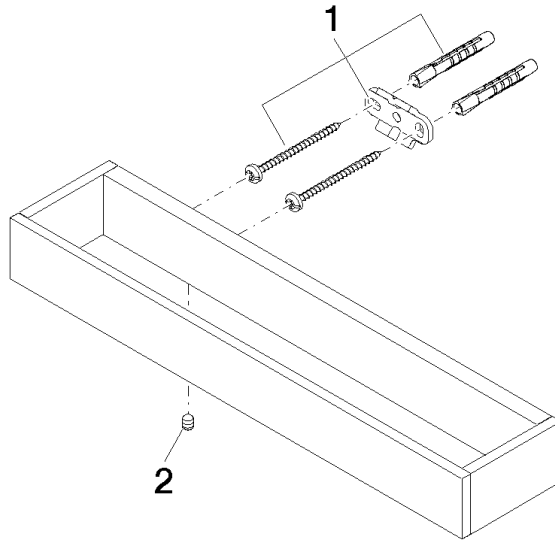

**Bath grip - Platinum**

MEM

83 030 780

- gauge 185 mm
- width 300mm
- height 35 mm
- 65mm projection

Fits: MEM, CYO

	Platinum	83 030 780-08
	Chrome	83 030 780-00
	Brushed Platinum	83 030 780-06
	Dark Chrome	83 030 780-19
	Brushed Durabronze (23kt Gold)	83 030 780-28
	Brushed Champagne (22kt Gold)	83 030 780-46
	Champagne (22kt Gold)	83 030 780-47
	Brushed Dark Platinum	83 030 780-99

83 030 780

mm [inches]

83 030 780

Parts for other finishes can be found here: [Chrome](#)

**Spare parts list**

No.	Item Number	Name	Quantity used	Delivery time
1	05 17 20 717 00 90	fixing set	2	2
2	90 31 11 004 00 90	pin	2	2