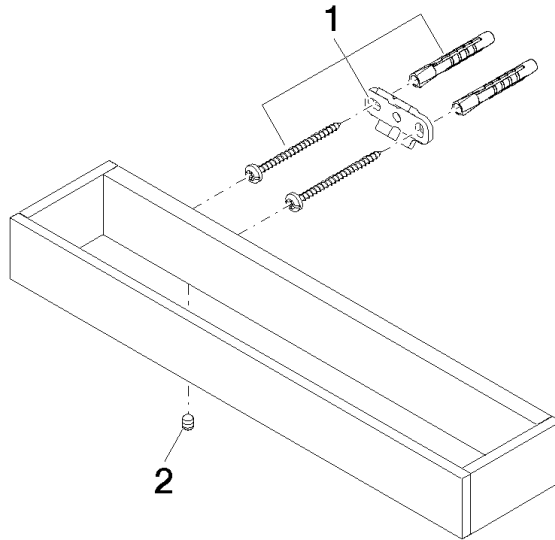

Bath grip - Brushed Durabron (23kt Gold)

MEM

83 030 780

- gauge 185 mm
- width 300mm
- height 35 mm
- 65mm projection

Fits: MEM, CYO

	Brushed Durabron (23kt Gold)	83 030 780-28
	Chrome	83 030 780-00
	Brushed Platinum	83 030 780-06
	Platinum	83 030 780-08
	Dark Chrome	83 030 780-19
	Brushed Champagne (22kt Gold)	83 030 780-46
	Champagne (22kt Gold)	83 030 780-47
	Brushed Dark Platinum	83 030 780-99

83 030 780

mm [inches]

83 030 780

Parts for other finishes can be found here: [Chrome](#)

Spare parts list

No.	Item Number	Name	Quantity used	Delivery time
1	05 17 20 717 00 90	fixing set	2	2
2	90 31 11 004 00 90	pin	2	2