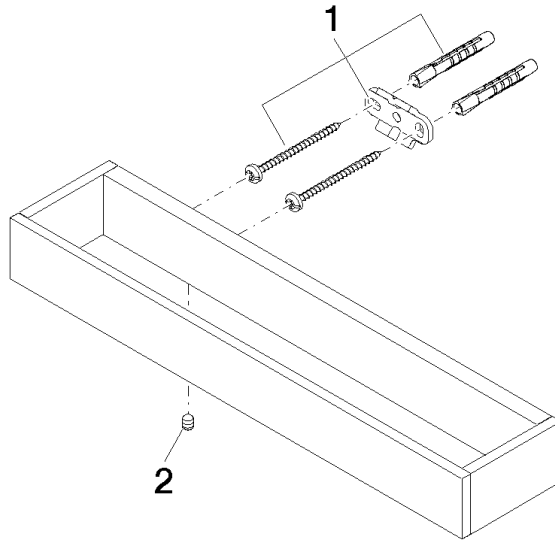

## Bath grip - Brushed Champagne (22kt Gold)

MEM

83 030 780

- gauge 185 mm
- width 300mm
- height 35 mm
- 65mm projection

Fits: MEM, CYO

	Brushed Champagne (22kt Gold)	83 030 780-46
	Chrome	83 030 780-00
	Brushed Platinum	83 030 780-06
	Platinum	83 030 780-08
	Dark Chrome	83 030 780-19
	Brushed Durabronze (23kt Gold)	83 030 780-28
	Champagne (22kt Gold)	83 030 780-47
	Brushed Dark Platinum	83 030 780-99

83 030 780

mm [inches]

83 030 780

Parts for other finishes can be found here: [Chrome](#)

### Spare parts list

No.	Item Number	Name	Quantity used	Delivery time
1	05 17 20 717 00 90	fixing set	2	2
2	90 31 11 004 00 90	pin	2	2