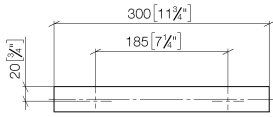

## Bath grip - Brushed Champagne (22kt Gold)

MEM

83 030 780

- gauge 185 mm
- width 300mm
- height 35 mm
- 65mm projection

Fits: MEM, CYO

	Brushed Champagne (22kt Gold)	83 030 780-46
	Chrome	83 030 780-00
	Brushed Platinum	83 030 780-06
	Platinum	83 030 780-08
	Dark Chrome	83 030 780-19
	Brushed Durabronze (23kt Gold)	83 030 780-28
	Champagne (22kt Gold)	83 030 780-47
	Brushed Dark Platinum	83 030 780-99

83 030 780

mm [inches]

83 030 780

Parts for other finishes can be found here: [Chrome](#)