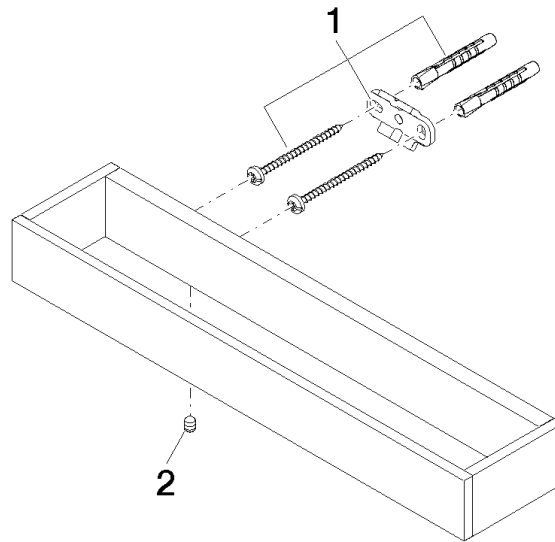

Bath grip - Champagne (22kt Gold)

MEM

83 030 780

- gauge 185 mm
- width 300mm
- height 35 mm
- 65mm projection

Fits: MEM, CYO

	Champagne (22kt Gold)	83 030 780-47
	Chrome	83 030 780-00
	Brushed Platinum	83 030 780-06
	Platinum	83 030 780-08
	Dark Chrome	83 030 780-19
	Brushed Durabronze (23kt Gold)	83 030 780-28
	Brushed Champagne (22kt Gold)	83 030 780-46
	Brushed Dark Platinum	83 030 780-99

83 030 780

mm [inches]

83 030 780

Parts for other finishes can be found here: [Chrome](#)

Spare parts list

No.	Item Number	Name	Quantity used	Delivery time
1	05 17 20 717 00 90	fixing set	2	2
2	90 31 11 004 00 90	pin	2	2