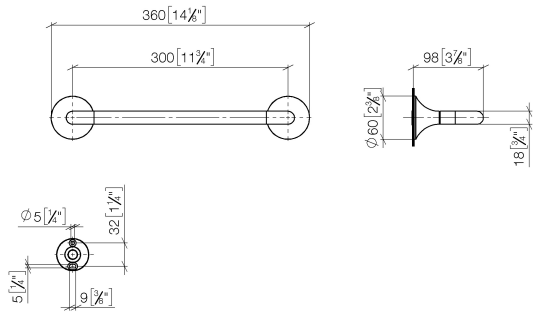

83 030 809

- gauge 300 mm
- width 360mm
- height 60 mm
- rosette Ø 60 mm
- 98mm projection

| | | |
|-----------------------------------------------------------------------------------|-------------------------------------|---------------|
|  | Platinum | 83 030 809-08 |
|  | Chrome | 83 030 809-00 |
|  | Brushed Platinum | 83 030 809-06 |
|  | Dark Chrome | 83 030 809-19 |
|  | Brushed Durabronze (23kt Gold) | 83 030 809-28 |
|  | Brushed Bronze | 83 030 809-42 |
|  | Brushed Champagne (22kt Gold) | 83 030 809-46 |
|  | Champagne (22kt Gold) | 83 030 809-47 |
|  | Brushed Dark Platinum | 83 030 809-99 |

83 030 809

mm [inches]

83 030 809

Parts for other finishes can be found here: [Chrome](#)

Spare parts list

| No. | Item Number | Name | Quantity used | Delivery time |
|-----|--------------------|------------|---------------|---------------|
| 1 | 05 30 31 025 00 90 | fixing set | 1 | 2 |