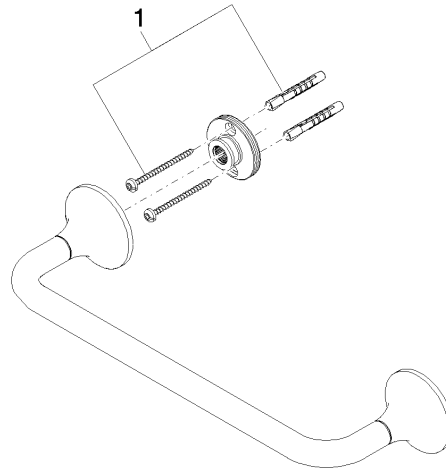

83 030 809

- gauge 300 mm
- width 360mm
- height 60 mm
- rosette Ø 60 mm
- 98mm projection

| | | |
|-----------------------------------------------------------------------------------|-------------------------------------|---------------|
|  | Platinum | 83 030 809-08 |
|  | Chrome | 83 030 809-00 |
|  | Brushed Platinum | 83 030 809-06 |
|  | Dark Chrome | 83 030 809-19 |
|  | Brushed Durabronze (23kt Gold) | 83 030 809-28 |
|  | Brushed Bronze | 83 030 809-42 |
|  | Brushed Champagne (22kt Gold) | 83 030 809-46 |
|  | Champagne (22kt Gold) | 83 030 809-47 |
|  | Brushed Dark Platinum | 83 030 809-99 |

83 030 809

mm [inches]

83 030 809

Parts for other finishes can be found here: [Chrome](#)

Spare parts list

| No. | Item Number | Name | Quantity used | Delivery time |
|-----|--------------------|------------|---------------|---------------|
| 1 | 05 30 31 025 00 90 | fixing set | 1 | 2 |