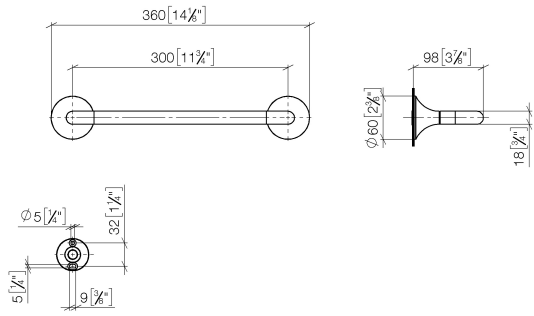

83 030 809

- gauge 300 mm
- width 360mm
- height 60 mm
- rosette Ø 60 mm
- 98mm projection

	Brushed Bronze	83 030 809-42
	Chrome	83 030 809-00
	Brushed Platinum	83 030 809-06
	Platinum	83 030 809-08
	Dark Chrome	83 030 809-19
	Brushed Durabronze (23kt Gold)	83 030 809-28
	Brushed Champagne (22kt Gold)	83 030 809-46
	Champagne (22kt Gold)	83 030 809-47
	Brushed Dark Platinum	83 030 809-99

83 030 809

mm [inches]

83 030 809

Parts for other  
finishes can be found  
here: [Chrome](#)