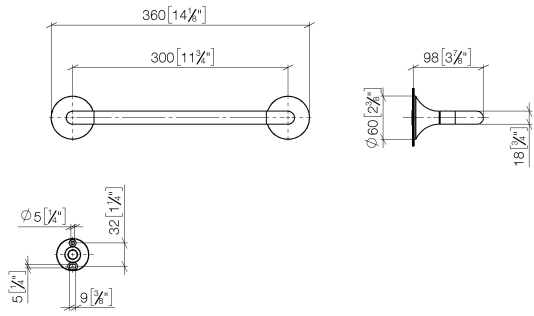

83 030 809

- gauge 300 mm
- width 360mm
- height 60 mm
- rosette Ø 60 mm
- 98mm projection

	Champagne (22kt Gold)	83 030 809-47
	Chrome	83 030 809-00
	Brushed Platinum	83 030 809-06
	Platinum	83 030 809-08
	Dark Chrome	83 030 809-19
	Brushed Durabronze (23kt Gold)	83 030 809-28
	Brushed Bronze	83 030 809-42
	Brushed Champagne (22kt Gold)	83 030 809-46
	Brushed Dark Platinum	83 030 809-99

83 030 809

mm [inches]

83 030 809

Parts for other
finishes can be found
here: [Chrome](#)