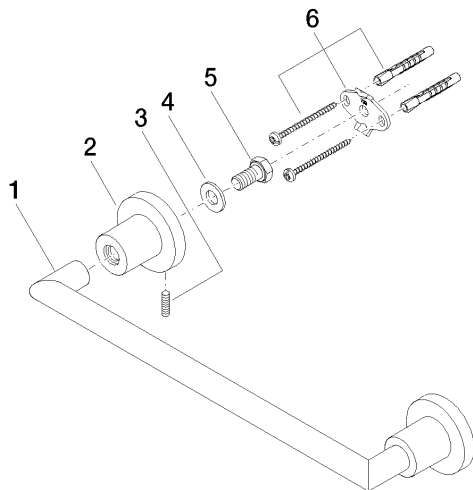

83 030 892

- gauge 300 mm
- width 355mm
- height 55 mm
- rosette Ø 55 mm
- 80mm projection

	Chrome	83 030 892-00
	Brushed Platinum	83 030 892-06
	Platinum	83 030 892-08
	Dark Chrome	83 030 892-19
	Brushed Durabrass (23kt Gold)	83 030 892-28
	Matte Black	83 030 892-33
	Brushed Champagne (22kt Gold)	83 030 892-46
	Champagne (22kt Gold)	83 030 892-47
	Brushed Chrome	83 030 892-93
	Brushed Dark Platinum	83 030 892-99

83 030 892

mm [inches]

Certificates

TÜV_B0358530023_ TÜV_B0358530023_

Dt. EN.

83 030 892

Parts for other finishes can be found here: [Brushed](#)
[Platinum](#)

Spare parts list

No.	Item Number	Name	Quantity used	Delivery time
1	05 28 22 587 00-00	holder	1	10
2	08 17 89 505-00	holder	2	10
3	04 31 11 113 00 90	pin	2	2
4	09 30 11 046 90	disc	2	2
5	09 30 30 071 90	screw	2	2
6	05 17 20 739 00 90	fixing set	2	2