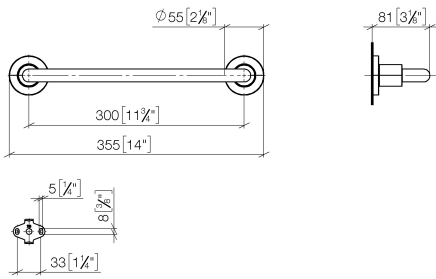

83 030 892

- gauge 300 mm
- width 355mm
- height 55 mm
- rosette Ø 55 mm
- 80mm projection

	Brushed Platinum	83 030 892-06
	Chrome	83 030 892-00
	Platinum	83 030 892-08
	Dark Chrome	83 030 892-19
	Brushed Durabrass (23kt Gold)	83 030 892-28
	Matte Black	83 030 892-33
	Brushed Champagne (22kt Gold)	83 030 892-46
	Champagne (22kt Gold)	83 030 892-47
	Brushed Chrome	83 030 892-93
	Brushed Dark Platinum	83 030 892-99

83 030 892

mm [inches]

Certificates

TÜV_B0358530023_ TÜV_B0358530023_

Dt. EN.

83 030 892

Parts for other finishes can be found here: [Chrome](#)

Spare parts list

No.	Item Number	Name	Quantity used	Delivery time
1	05 28 22 587 00-06	holder	1	10
2	08 17 89 505-06	holder	2	10
3	04 31 11 113 00 90	pin	2	2
4	09 30 11 046 90	disc	2	2
5	09 30 30 071 90	screw	2	2
6	05 17 20 739 00 90	fixing set	2	2