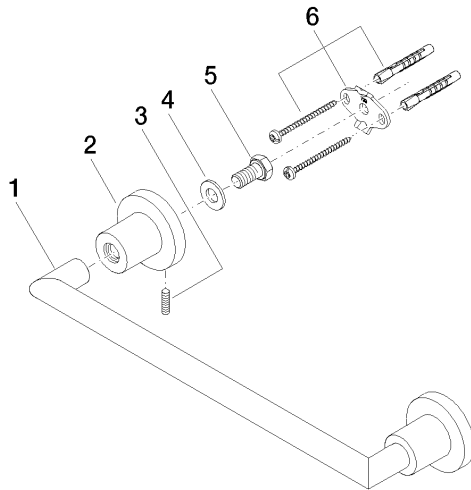

83 030 892

- gauge 300 mm
- width 355mm
- height 55 mm
- rosette Ø 55 mm
- 80mm projection

	Brushed Platinum	83 030 892-06
	Chrome	83 030 892-00
	Platinum	83 030 892-08
	Dark Chrome	83 030 892-19
	Brushed Durabrass (23kt Gold)	83 030 892-28
	Matte Black	83 030 892-33
	Brushed Champagne (22kt Gold)	83 030 892-46
	Champagne (22kt Gold)	83 030 892-47
	Brushed Chrome	83 030 892-93
	Brushed Dark Platinum	83 030 892-99

83 030 892

mm [inches]

Certificates

TÜV_B0358530023_ TÜV_B0358530023_

Dt. EN.

83 030 892

Parts for other finishes can be found here: [Chrome](#)

Spare parts list

No.	Item Number	Name	Quantity used	Delivery time
1	05 28 22 587 00-06	holder	1	10
2	08 17 89 505-06	holder	2	10
3	04 31 11 113 00 90	pin	2	2
4	09 30 11 046 90	disc	2	2
5	09 30 30 071 90	screw	2	2
6	05 17 20 739 00 90	fixing set	2	2