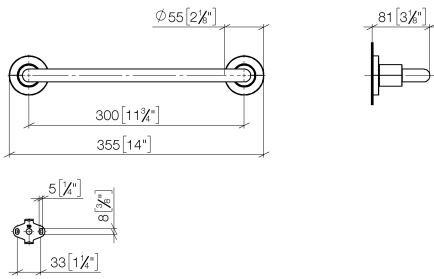

83 030 892

- gauge 300 mm
- width 355mm
- height 55 mm
- rosette Ø 55 mm
- 80mm projection

	Matte Black	83 030 892-33
	Chrome	83 030 892-00
	Brushed Platinum	83 030 892-06
	Platinum	83 030 892-08
	Dark Chrome	83 030 892-19
	Brushed Durabronze (23kt Gold)	83 030 892-28
	Brushed Champagne (22kt Gold)	83 030 892-46
	Champagne (22kt Gold)	83 030 892-47
	Brushed Chrome	83 030 892-93
	Brushed Dark Platinum	83 030 892-99

83 030 892

mm [inches]

### Spare parts list

No.	Item Number	Name	Quantity used	Delivery time
1	05 28 22 587 00-33	holder	1	30
2	08 17 89 505-33	holder	2	30
3	04 31 11 113 00 90	pin	2	2
4	09 30 11 046 90	disc	2	2
5	09 30 30 071 90	screw	2	2
6	05 17 20 739 00 90	fixing set	2	2