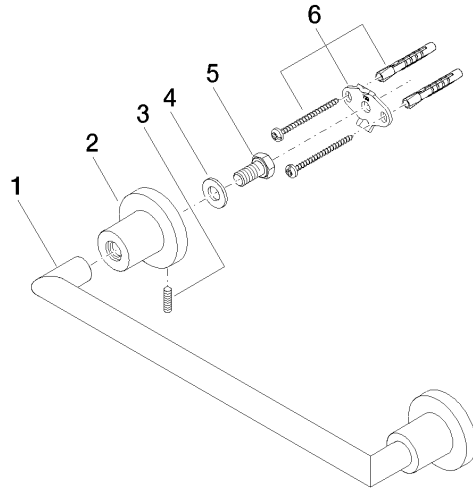

83 030 892

- gauge 300 mm
- width 355mm
- height 55 mm
- rosette Ø 55 mm
- 80mm projection

	Matte Black	83 030 892-33
	Chrome	83 030 892-00
	Brushed Platinum	83 030 892-06
	Platinum	83 030 892-08
	Dark Chrome	83 030 892-19
	Brushed Durabronze (23kt Gold)	83 030 892-28
	Brushed Champagne (22kt Gold)	83 030 892-46
	Champagne (22kt Gold)	83 030 892-47
	Brushed Chrome	83 030 892-93
	Brushed Dark Platinum	83 030 892-99

83 030 892

mm [inches]

### Spare parts list

No.	Item Number	Name	Quantity used	Delivery time
1	05 28 22 587 00-33	holder	1	30
2	08 17 89 505-33	holder	2	30
3	04 31 11 113 00 90	pin	2	2
4	09 30 11 046 90	disc	2	2
5	09 30 30 071 90	screw	2	2
6	05 17 20 739 00 90	fixing set	2	2