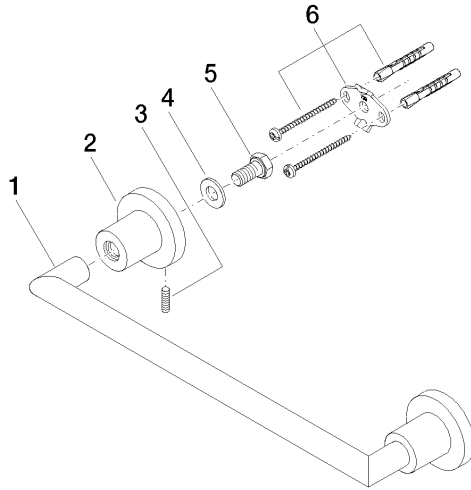

83 030 892

- gauge 300 mm
- width 355mm
- height 55 mm
- rosette Ø 55 mm
- 80mm projection

	Champagne (22kt Gold)	83 030 892-47
	Chrome	83 030 892-00
	Brushed Platinum	83 030 892-06
	Platinum	83 030 892-08
	Dark Chrome	83 030 892-19
	Brushed Durabronze (23kt Gold)	83 030 892-28
	Matte Black	83 030 892-33
	Brushed Champagne (22kt Gold)	83 030 892-46
	Brushed Chrome	83 030 892-93
	Brushed Dark Platinum	83 030 892-99

83 030 892

mm [inches]

83 030 892

Parts for other finishes can be found here: [Chrome](#)

### Spare parts list

No.	Item Number	Name	Quantity used	Delivery time
1	05 28 22 587 00-47	holder	1	30
2	08 17 89 505-47	holder	2	30
3	04 31 11 113 00 90	pin	2	2
4	09 30 11 046 90	disc	2	2
5	09 30 30 071 90	screw	2	2
6	05 17 20 739 00 90	fixing set	2	2