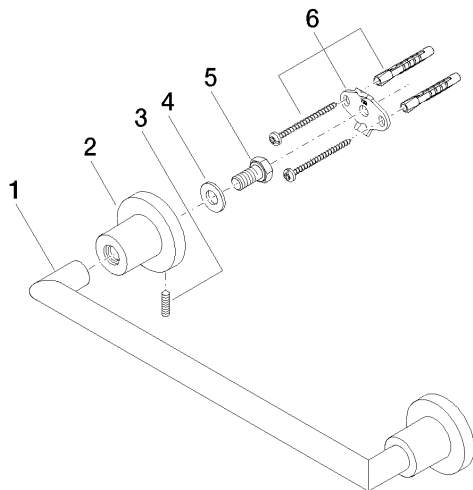

83 030 892

- gauge 300 mm
- width 355mm
- height 55 mm
- rosette Ø 55 mm
- 80mm projection

	Brushed Dark Platinum	83 030 892-99
	Chrome	83 030 892-00
	Brushed Platinum	83 030 892-06
	Platinum	83 030 892-08
	Dark Chrome	83 030 892-19
	Brushed Durabronze (23kt Gold)	83 030 892-28
	Matte Black	83 030 892-33
	Brushed Champagne (22kt Gold)	83 030 892-46
	Champagne (22kt Gold)	83 030 892-47
	Brushed Chrome	83 030 892-93

83 030 892

mm [inches]

Certificates

TÜV_B0358530023_ TÜV_B0358530023_

Dt. EN.

83 030 892

Parts for other finishes can be found here: [Chrome](#)

Spare parts list

No.	Item Number	Name	Quantity used	Delivery time
1	05 28 22 587 00-99	holder	1	30
2	08 17 89 505-99	holder	2	30
3	04 31 11 113 00 90	pin	2	2
4	09 30 11 046 90	disc	2	2
5	09 30 30 071 90	screw	2	2
6	05 17 20 739 00 90	fixing set	2	2