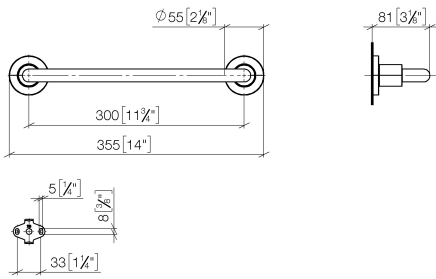

83 030 892

- gauge 300 mm
- width 355mm
- height 55 mm
- rosette Ø 55 mm
- 80mm projection

	Brushed Dark Platinum	83 030 892-99
	Chrome	83 030 892-00
	Brushed Platinum	83 030 892-06
	Platinum	83 030 892-08
	Dark Chrome	83 030 892-19
	Brushed Durabronze (23kt Gold)	83 030 892-28
	Matte Black	83 030 892-33
	Brushed Champagne (22kt Gold)	83 030 892-46
	Champagne (22kt Gold)	83 030 892-47
	Brushed Chrome	83 030 892-93

83 030 892

mm [inches]

Certificates

TÜV_B0358530023_ TÜV_B0358530023_

Dt. EN.

83 030 892

Parts for other finishes can be found here: [Chrome](#)

Spare parts list

No.	Item Number	Name	Quantity used	Delivery time
1	05 28 22 587 00-99	holder	1	30
2	08 17 89 505-99	holder	2	30
3	04 31 11 113 00 90	pin	2	2
4	09 30 11 046 90	disc	2	2
5	09 30 30 071 90	screw	2	2
6	05 17 20 739 00 90	fixing set	2	2