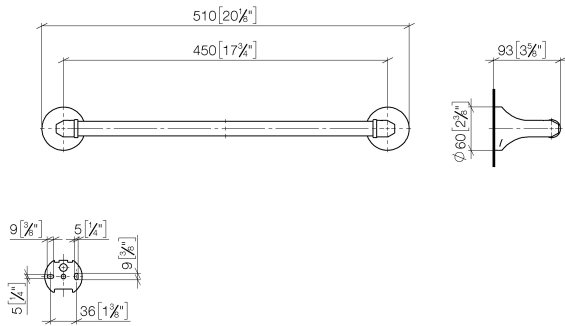

83 045 361

- gauge 450 mm
- width 510mm
- height 60 mm
- rosette Ø 60 mm
- 90mm projection

	Brushed Durabronss (23kt Gold)	83 045 361-28
	Chrome	83 045 361-00
	Brushed Platinum	83 045 361-06
	Platinum	83 045 361-08
	Durabronss (23kt Gold)	83 045 361-09
	Brushed Dark Platinum	83 045 361-99

83 045 361

mm [inches]

83 045 361

Parts for other finishes can be found here: [Chrome](#)

**Spare parts list**

No.	Item Number	Name	Quantity used	Delivery time
1	05 17 97 507 00 90	fixing set	2	2
2	04 31 11 140 00 90	pin	2	2