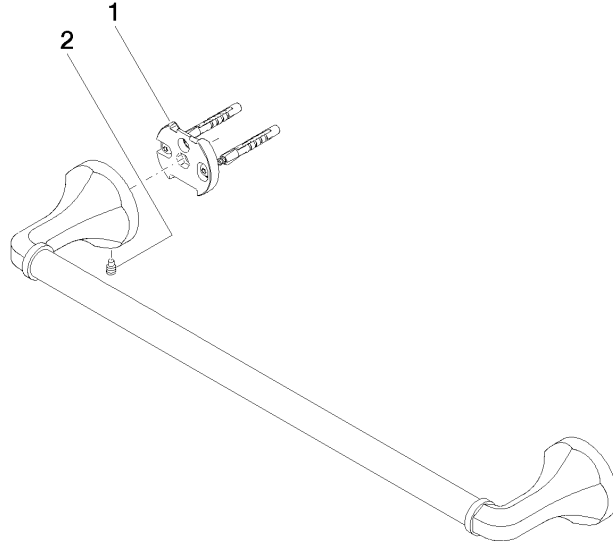

83 045 361

- gauge 450 mm
- width 510mm
- height 60 mm
- rosette Ø 60 mm
- 90mm projection

	Brushed Durabronss (23kt Gold)	83 045 361-28
	Chrome	83 045 361-00
	Brushed Platinum	83 045 361-06
	Platinum	83 045 361-08
	Durabronss (23kt Gold)	83 045 361-09
	Brushed Dark Platinum	83 045 361-99

83 045 361

mm [inches]

83 045 361

Parts for other finishes can be found here: [Chrome](#)

**Spare parts list**

No.	Item Number	Name	Quantity used	Delivery time
1	05 17 97 507 00 90	fixing set	2	2
2	04 31 11 140 00 90	pin	2	2