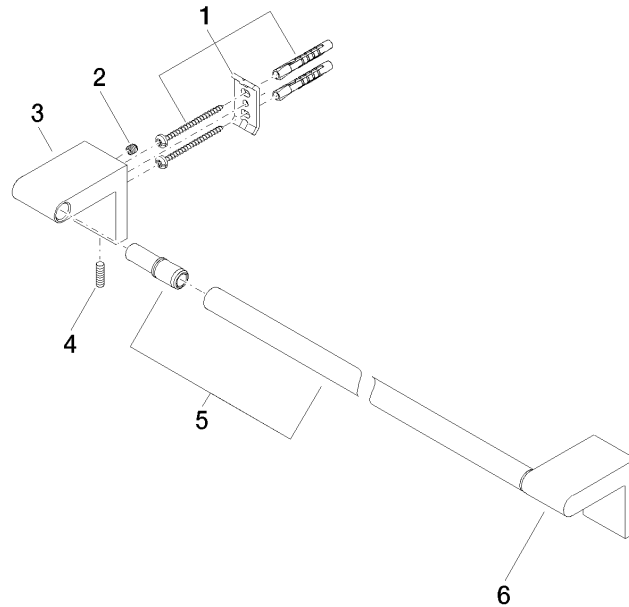

83 045 670

- gauge 450 mm
- width 490mm
- height 60 mm
- 73mm projection

Fits ELIO, ENO, LOT, MEM and TARA ULTRA

	Chrome	83 045 670-00
	Brushed Platinum	83 045 670-06
	Dark Chrome	83 045 670-19
	Matte Black	83 045 670-33
	Brushed Chrome	83 045 670-93

83 045 670

mm [inches]

83 045 670

Parts for other finishes can be found here: [Brushed](#)  
[Platinum](#)

### Spare parts list

No.	Item Number	Name	Quantity used	Delivery time
1	05 17 20 736 00 90	fixing set	2	2
2	09 31 11 049 90	pin	2	2
3	08 17 67 502-00	holder	1	10
4	04 31 11 113 00 90	pin	2	2
5	90 28 22 651 00-00	holder	1	10
6	08 17 67 503-00	holder	1	10