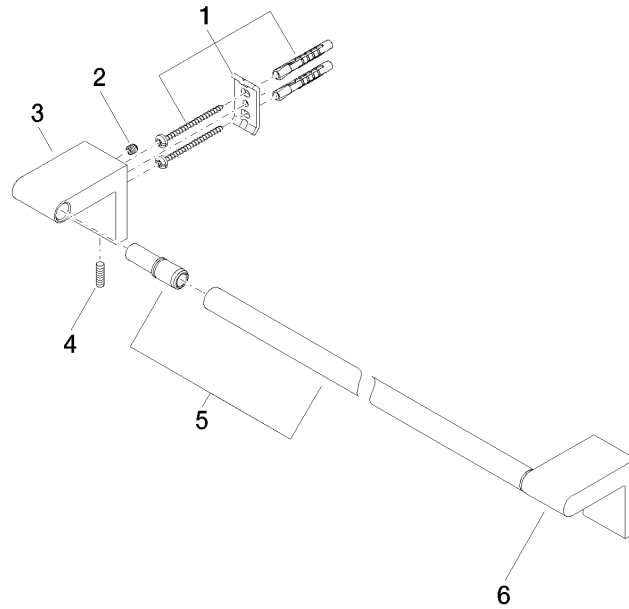

83 045 670

- gauge 450 mm
- width 490mm
- height 60 mm
- 73mm projection

Fits ELIO, ENO, LOT, MEM and TARA ULTRA

	Brushed Platinum	83 045 670-06
	Chrome	83 045 670-00
	Dark Chrome	83 045 670-19
	Matte Black	83 045 670-33
	Brushed Chrome	83 045 670-93

83 045 670

mm [inches]

83 045 670

Parts for other finishes can be found here: [Chrome](#)

Spare parts list

No.	Item Number	Name	Quantity used	Delivery time
1	05 17 20 736 00 90	fixing set	2	2
2	09 31 11 049 90	pin	2	2
3	08 17 67 502-06	holder	1	10
4	04 31 11 113 00 90	pin	2	2
5	90 28 22 651 00-06	holder	1	10
6	08 17 67 503-06	holder	1	10