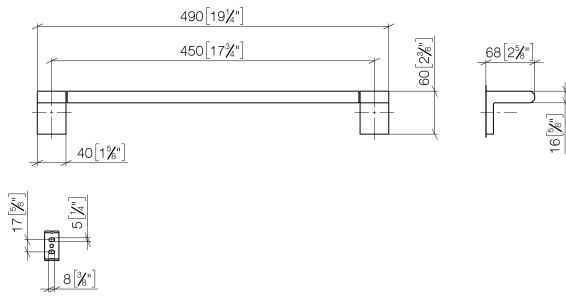

83 045 670

- gauge 450 mm
- width 490mm
- height 60 mm
- 73mm projection

Fits ELIO, ENO, LOT, MEM and TARA ULTRA

	Brushed Platinum	83 045 670-06
	Chrome	83 045 670-00
	Dark Chrome	83 045 670-19
	Matte Black	83 045 670-33
	Brushed Chrome	83 045 670-93

83 045 670

mm [inches]

83 045 670

Parts for other finishes can be found here: [Chrome](#)

Spare parts list

No.	Item Number	Name	Quantity used	Delivery time
1	05 17 20 736 00 90	fixing set	2	2
2	09 31 11 049 90	pin	2	2
3	08 17 67 502-06	holder	1	10
4	04 31 11 113 00 90	pin	2	2
5	90 28 22 651 00-06	holder	1	10
6	08 17 67 503-06	holder	1	10