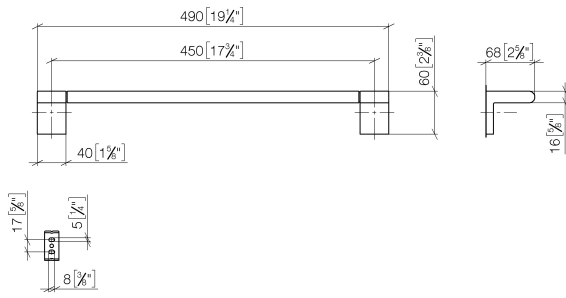

83 045 670

- gauge 450 mm
- width 490mm
- height 60 mm
- 73mm projection

Fits ELIO, ENO, LOT, MEM and TARA ULTRA

	Dark Chrome	83 045 670-19
	Chrome	83 045 670-00
	Brushed Platinum	83 045 670-06
	Matte Black	83 045 670-33
	Brushed Chrome	83 045 670-93

83 045 670

mm [inches]

83 045 670

Parts for other  
finishes can be found  
here: [Chrome](#)