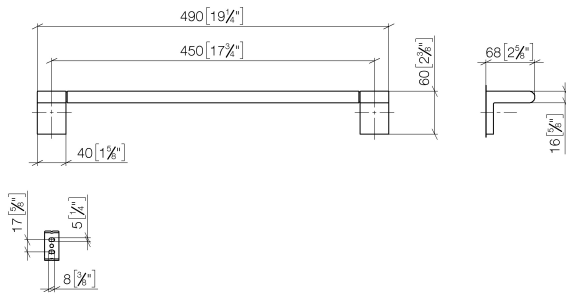

83 045 670

- gauge 450 mm
- width 490mm
- height 60 mm
- 73mm projection

Fits ELIO, ENO, LOT, MEM and TARA ULTRA

	Matte Black	83 045 670-33
	Chrome	83 045 670-00
	Brushed Platinum	83 045 670-06
	Dark Chrome	83 045 670-19
	Brushed Chrome	83 045 670-93

83 045 670

mm [inches]

83 045 670

Parts for other
finishes can be found
here: [Chrome](#)