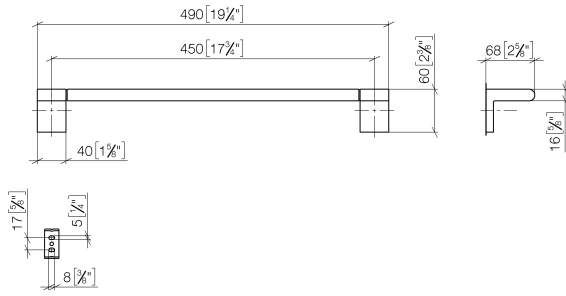

83 045 670

- gauge 450 mm
- width 490mm
- height 60 mm
- 73mm projection

Fits ELIO, ENO, LOT, MEM and TARA ULTRA

	Brushed Chrome	83 045 670-93
	Chrome	83 045 670-00
	Brushed Platinum	83 045 670-06
	Dark Chrome	83 045 670-19
	Matte Black	83 045 670-33

83 045 670

mm [inches]

83 045 670

Parts for other finishes can be found here: [Chrome](#)

### Spare parts list

No.	Item Number	Name	Quantity used	Delivery time
1	05 17 20 736 00 90	fixing set	2	2
2	09 31 11 049 90	pin	2	2
3	08 17 67 502-93	holder	1	20
4	04 31 11 113 00 90	pin	2	2
5	90 28 22 651 00-93	holder	1	20
6	08 17 67 503-93	holder	1	20