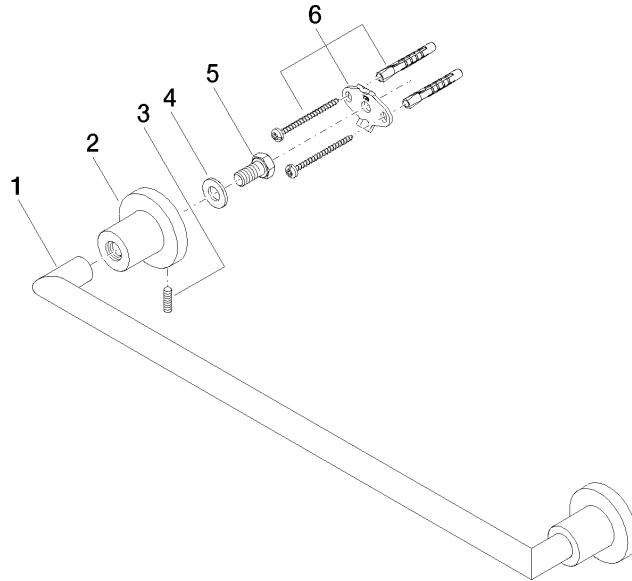

**TARA Towel bar - Brushed Durabronz (23kt Gold)**

TARA

83 045 892

- gauge 450 mm
- width 505mm
- height 55 mm
- rosette Ø 55 mm
- 81mm projection

Fits TARA

	Brushed Durabronz (23kt Gold)	83 045 892-28
	Chrome	83 045 892-00
	Brushed Platinum	83 045 892-06
	Platinum	83 045 892-08
	Dark Chrome	83 045 892-19
	Matte Black	83 045 892-33
	Brushed Champagne (22kt Gold)	83 045 892-46
	Champagne (22kt Gold)	83 045 892-47
	Brushed Chrome	83 045 892-93
	Brushed Dark Platinum	83 045 892-99

83 045 892

mm [inches]

83 045 892

Parts for other finishes can be found here: [Chrome](#)

### Spare parts list

No.	Item Number	Name	Quantity used	Delivery time
1	05 28 22 588 00-28	holder	1	20
2	08 17 89 505-28	holder	2	20
3	04 31 11 113 00 90	pin	2	2
4	09 30 11 046 90	disc	2	2
5	09 30 30 071 90	screw	2	2
6	05 17 20 739 00 90	fixing set	2	2