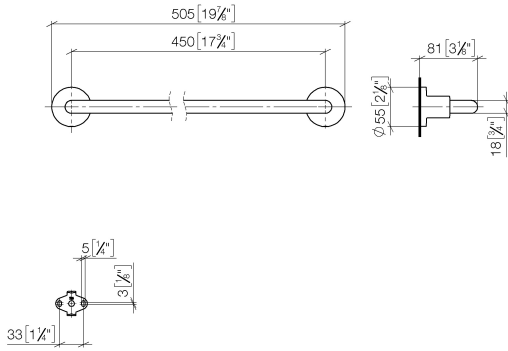

**TARA Towel bar - Brushed Durabronz (23kt Gold)**

TARA

83 045 892

- gauge 450 mm
- width 505mm
- height 55 mm
- rosette Ø 55 mm
- 81mm projection

Fits TARA

	Brushed Durabronz (23kt Gold)	83 045 892-28
	Chrome	83 045 892-00
	Brushed Platinum	83 045 892-06
	Platinum	83 045 892-08
	Dark Chrome	83 045 892-19
	Matte Black	83 045 892-33
	Brushed Champagne (22kt Gold)	83 045 892-46
	Champagne (22kt Gold)	83 045 892-47
	Brushed Chrome	83 045 892-93
	Brushed Dark Platinum	83 045 892-99

83 045 892

mm [inches]

83 045 892

Parts for other finishes can be found here: [Chrome](#)

### Spare parts list

No.	Item Number	Name	Quantity used	Delivery time
1	05 28 22 588 00-28	holder	1	20
2	08 17 89 505-28	holder	2	20
3	04 31 11 113 00 90	pin	2	2
4	09 30 11 046 90	disc	2	2
5	09 30 30 071 90	screw	2	2
6	05 17 20 739 00 90	fixing set	2	2