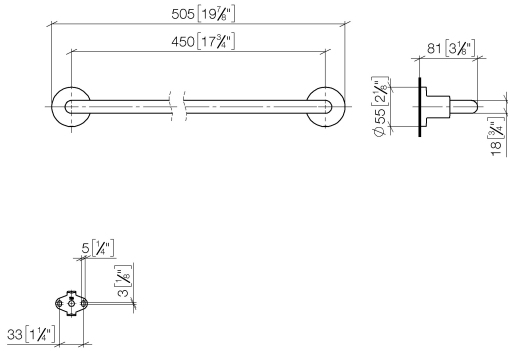

TARA Towel bar - Brushed Champagne (22kt Gold)

TARA

83 045 892

- gauge 450 mm
- width 505mm
- height 55 mm
- rosette Ø 55 mm
- 81mm projection

Fits TARA

	Brushed Champagne (22kt Gold)	83 045 892-46
	Chrome	83 045 892-00
	Brushed Platinum	83 045 892-06
	Platinum	83 045 892-08
	Dark Chrome	83 045 892-19
	Brushed Durabronze (23kt Gold)	83 045 892-28
	Matte Black	83 045 892-33
	Champagne (22kt Gold)	83 045 892-47
	Brushed Chrome	83 045 892-93
	Brushed Dark Platinum	83 045 892-99

83 045 892

mm [inches]

83 045 892

Parts for other finishes can be found here: [Chrome](#)

### Spare parts list

No.	Item Number	Name	Quantity used	Delivery time
1	05 28 22 588 00-46	holder	1	30
2	08 17 89 505-46	holder	2	30
3	04 31 11 113 00 90	pin	2	2
4	09 30 11 046 90	disc	2	2
5	09 30 30 071 90	screw	2	2
6	05 17 20 739 00 90	fixing set	2	2