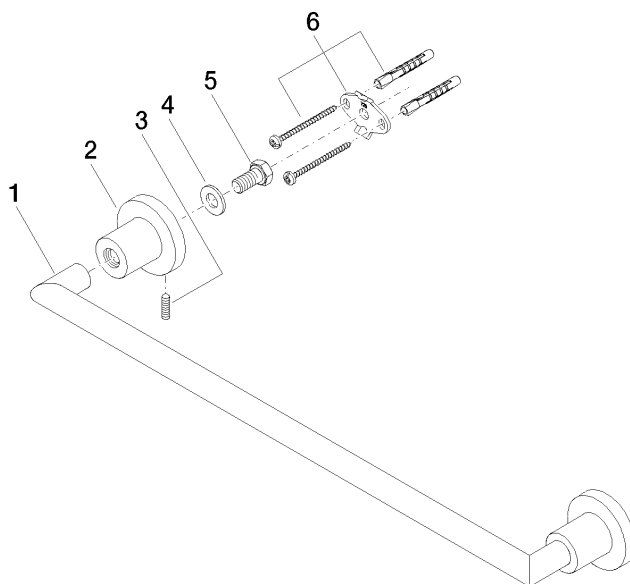

TARA Towel bar - Brushed Champagne (22kt Gold)

TARA

83 045 892

- gauge 450 mm
- width 505mm
- height 55 mm
- rosette Ø 55 mm
- 81mm projection

Fits TARA

	Brushed Champagne (22kt Gold)	83 045 892-46
	Chrome	83 045 892-00
	Brushed Platinum	83 045 892-06
	Platinum	83 045 892-08
	Dark Chrome	83 045 892-19
	Brushed Durabronze (23kt Gold)	83 045 892-28
	Matte Black	83 045 892-33
	Champagne (22kt Gold)	83 045 892-47
	Brushed Chrome	83 045 892-93
	Brushed Dark Platinum	83 045 892-99

83 045 892

mm [inches]

83 045 892

Parts for other finishes can be found here: [Chrome](#)

### Spare parts list

No.	Item Number	Name	Quantity used	Delivery time
1	05 28 22 588 00-46	holder	1	30
2	08 17 89 505-46	holder	2	30
3	04 31 11 113 00 90	pin	2	2
4	09 30 11 046 90	disc	2	2
5	09 30 30 071 90	screw	2	2
6	05 17 20 739 00 90	fixing set	2	2