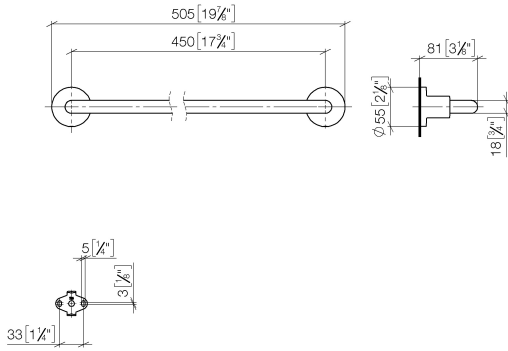

TARA Towel bar - Champagne (22kt Gold)

TARA

83 045 892

- gauge 450 mm
- width 505mm
- height 55 mm
- rosette Ø 55 mm
- 81mm projection

Fits TARA

	Champagne (22kt Gold)	83 045 892-47
	Chrome	83 045 892-00
	Brushed Platinum	83 045 892-06
	Platinum	83 045 892-08
	Dark Chrome	83 045 892-19
	Brushed Durabronze (23kt Gold)	83 045 892-28
	Matte Black	83 045 892-33
	Brushed Champagne (22kt Gold)	83 045 892-46
	Brushed Chrome	83 045 892-93
	Brushed Dark Platinum	83 045 892-99

83 045 892

mm [inches]

83 045 892

Parts for other finishes can be found here: [Chrome](#)

### Spare parts list

No.	Item Number	Name	Quantity used	Delivery time
1	05 28 22 588 00-47	holder	1	30
2	08 17 89 505-47	holder	2	30
3	04 31 11 113 00 90	pin	2	2
4	09 30 11 046 90	disc	2	2
5	09 30 30 071 90	screw	2	2
6	05 17 20 739 00 90	fixing set	2	2