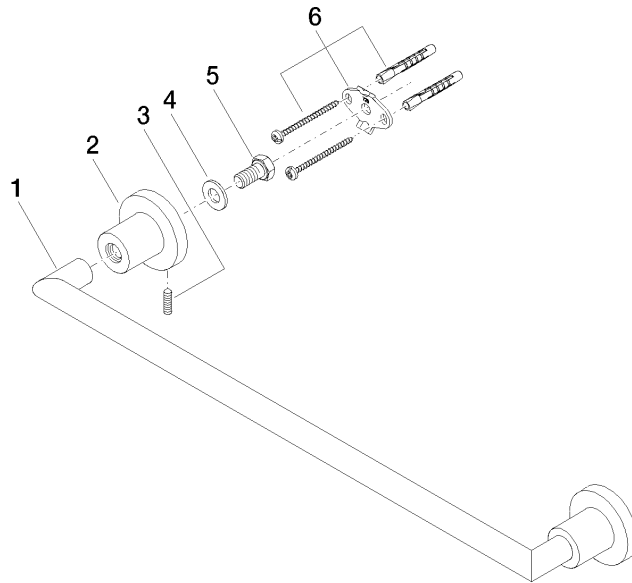

TARA Towel bar - Champagne (22kt Gold)

TARA

83 045 892

- gauge 450 mm
- width 505mm
- height 55 mm
- rosette Ø 55 mm
- 81mm projection

Fits TARA

	Champagne (22kt Gold)	83 045 892-47
	Chrome	83 045 892-00
	Brushed Platinum	83 045 892-06
	Platinum	83 045 892-08
	Dark Chrome	83 045 892-19
	Brushed Durabronze (23kt Gold)	83 045 892-28
	Matte Black	83 045 892-33
	Brushed Champagne (22kt Gold)	83 045 892-46
	Brushed Chrome	83 045 892-93
	Brushed Dark Platinum	83 045 892-99

83 045 892

mm [inches]

83 045 892

Parts for other finishes can be found here: [Chrome](#)

### Spare parts list

No.	Item Number	Name	Quantity used	Delivery time
1	05 28 22 588 00-47	holder	1	30
2	08 17 89 505-47	holder	2	30
3	04 31 11 113 00 90	pin	2	2
4	09 30 11 046 90	disc	2	2
5	09 30 30 071 90	screw	2	2
6	05 17 20 739 00 90	fixing set	2	2