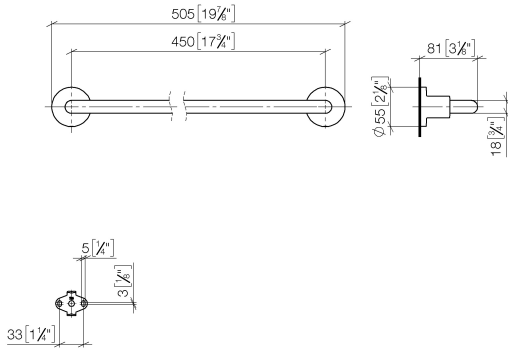

83 045 892

- gauge 450 mm
- width 505mm
- height 55 mm
- rosette Ø 55 mm
- 81mm projection

Fits TARA

	Brushed Dark Platinum	83 045 892-99
	Chrome	83 045 892-00
	Brushed Platinum	83 045 892-06
	Platinum	83 045 892-08
	Dark Chrome	83 045 892-19
	Brushed Durabronze (23kt Gold)	83 045 892-28
	Matte Black	83 045 892-33
	Brushed Champagne (22kt Gold)	83 045 892-46
	Champagne (22kt Gold)	83 045 892-47
	Brushed Chrome	83 045 892-93

83 045 892

mm [inches]

83 045 892

Parts for other finishes can be found here: [Chrome](#)

### Spare parts list

No.	Item Number	Name	Quantity used	Delivery time
1	05 28 22 588 00-99	holder	1	30
2	08 17 89 505-99	holder	2	30
3	04 31 11 113 00 90	pin	2	2
4	09 30 11 046 90	disc	2	2
5	09 30 30 071 90	screw	2	2
6	05 17 20 739 00 90	fixing set	2	2