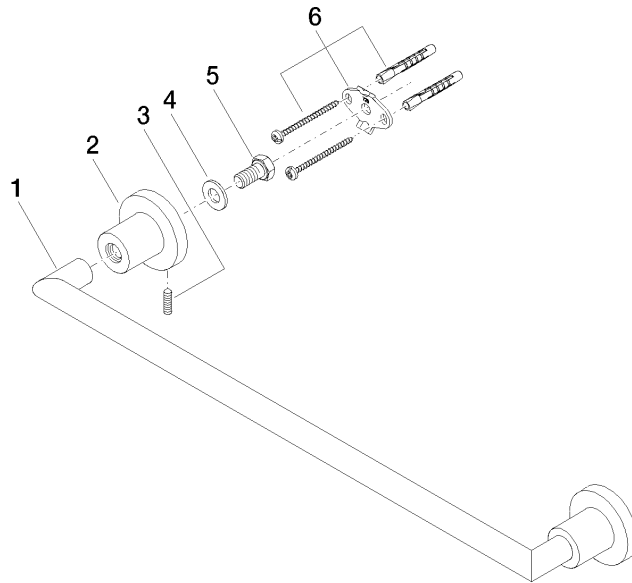

83 045 892

- gauge 450 mm
- width 505mm
- height 55 mm
- rosette Ø 55 mm
- 81mm projection

Fits TARA

	Brushed Dark Platinum	83 045 892-99
	Chrome	83 045 892-00
	Brushed Platinum	83 045 892-06
	Platinum	83 045 892-08
	Dark Chrome	83 045 892-19
	Brushed Durabronze (23kt Gold)	83 045 892-28
	Matte Black	83 045 892-33
	Brushed Champagne (22kt Gold)	83 045 892-46
	Champagne (22kt Gold)	83 045 892-47
	Brushed Chrome	83 045 892-93

83 045 892

mm [inches]

83 045 892

Parts for other finishes can be found here: [Chrome](#)

### Spare parts list

No.	Item Number	Name	Quantity used	Delivery time
1	05 28 22 588 00-99	holder	1	30
2	08 17 89 505-99	holder	2	30
3	04 31 11 113 00 90	pin	2	2
4	09 30 11 046 90	disc	2	2
5	09 30 30 071 90	screw	2	2
6	05 17 20 739 00 90	fixing set	2	2