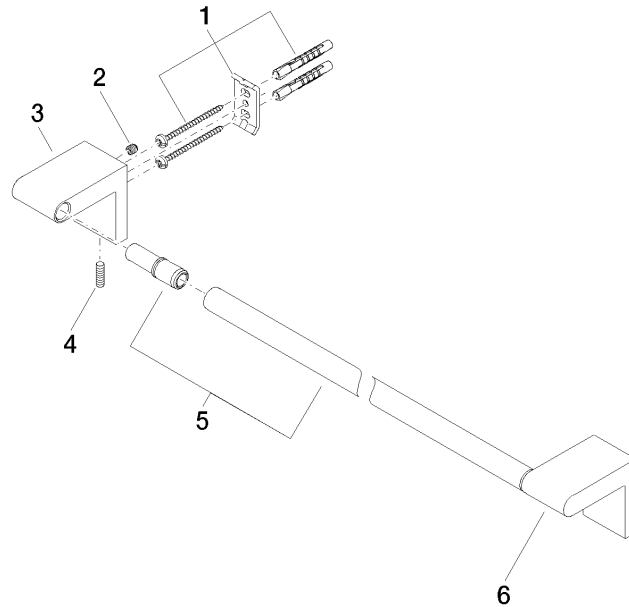

83 060 670

- gauge 600 mm
- width 645mm
- height 60 mm
- 73mm projection

Fits ELIO, ENO, LOT, MEM and TARA ULTRA

	Brushed Platinum	83 060 670-06
	Chrome	83 060 670-00
	Dark Chrome	83 060 670-19
	Matte Black	83 060 670-33
	Brushed Chrome	83 060 670-93

83 060 670

mm [inches]

83 060 670

Parts for other finishes can be found here: [Chrome](#)

Spare parts list

No.	Item Number	Name	Quantity used	Delivery time
1	05 17 20 736 00 90	fixing set	2	2
2	09 31 11 049 90	pin	2	2
3	08 17 67 502-06	holder	1	10
4	04 31 11 113 00 90	pin	2	2
5	90 28 22 652 00-06	holder	1	10
6	08 17 67 503-06	holder	1	10