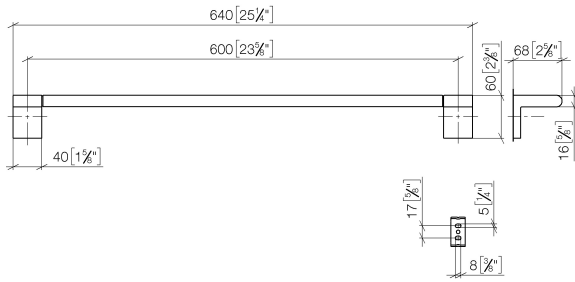

83 060 670

- gauge 600 mm
- width 645mm
- height 60 mm
- 73mm projection

Fits ELIO, ENO, LOT, MEM and TARA ULTRA

	Dark Chrome	83 060 670-19
	Chrome	83 060 670-00
	Brushed Platinum	83 060 670-06
	Matte Black	83 060 670-33
	Brushed Chrome	83 060 670-93

83 060 670

mm [inches]

83 060 670

Parts for other
finishes can be found
here: [Chrome](#)