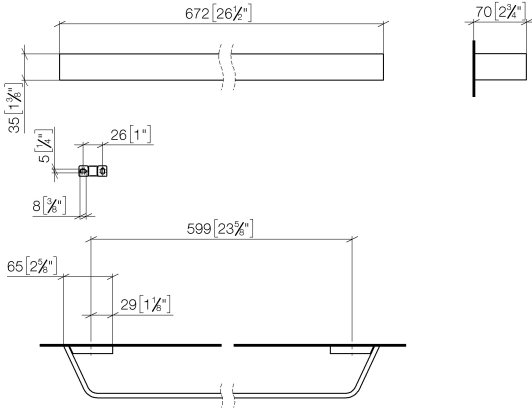

CL.1 Towel bar - Dark Chrome

CL.1

83 060 705

- gauge 599 mm
- width 673mm
- height 35 mm
- 70mm projection

	Dark Chrome	83 060 705-19
	Chrome	83 060 705-00
	Brushed Platinum	83 060 705-06
	Brushed Champagne (22kt Gold)	83 060 705-46
	Champagne (22kt Gold)	83 060 705-47
	Brushed Dark Platinum	83 060 705-99

83 060 705

mm [inches]

83 060 705

Parts for other finishes can be found here: [Chrome](#)

Spare parts list

No.	Item Number	Name	Quantity used	Delivery time
1	05 17 20 758 00 90	fixing set	2	2
2	09 30 30 191 90	screw	6	2
3	08 17 70 500-19	holder	1	60
4	08 17 70 550-19	bar	1	60
5	08 17 70 501-19	holder	1	60
6	04 31 11 113 00 90	pin	2	2