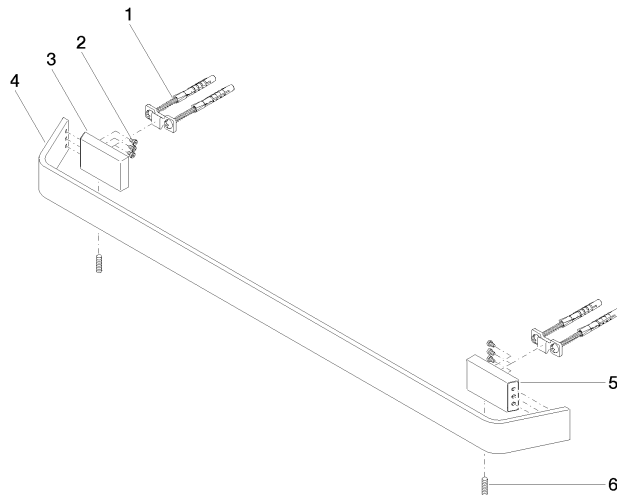

CL.1 Towel bar - Champagne (22kt Gold)

CL.1

83 060 705

- gauge 599 mm
- width 673mm
- height 35 mm
- 70mm projection

	Champagne (22kt Gold)	83 060 705-47
	Chrome	83 060 705-00
	Brushed Platinum	83 060 705-06
	Dark Chrome	83 060 705-19
	Brushed Champagne (22kt Gold)	83 060 705-46
	Brushed Dark Platinum	83 060 705-99

83 060 705

mm [inches]

83 060 705

Parts for other finishes can be found here: [Chrome](#)

Spare parts list

No.	Item Number	Name	Quantity used	Delivery time
1	05 17 20 758 00 90	fixing set	2	2
2	09 30 30 191 90	screw	6	2
3	08 17 70 500-47	holder	1	60
4	08 17 70 550-47	bar	1	60
5	08 17 70 501-47	holder	1	60
6	04 31 11 113 00 90	pin	2	2