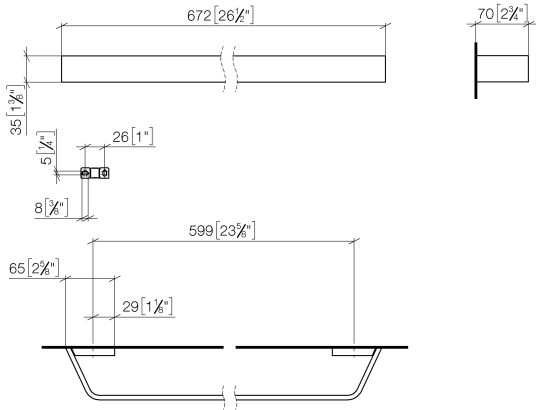

CL.1 Towel bar - Champagne (22kt Gold)

CL.1

83 060 705

- gauge 599 mm
- width 673mm
- height 35 mm
- 70mm projection

	Champagne (22kt Gold)	83 060 705-47
	Chrome	83 060 705-00
	Brushed Platinum	83 060 705-06
	Dark Chrome	83 060 705-19
	Brushed Champagne (22kt Gold)	83 060 705-46
	Brushed Dark Platinum	83 060 705-99

83 060 705

mm [inches]

83 060 705

Parts for other finishes can be found here: [Chrome](#)

Spare parts list

No.	Item Number	Name	Quantity used	Delivery time
1	05 17 20 758 00 90	fixing set	2	2
2	09 30 30 191 90	screw	6	2
3	08 17 70 500-47	holder	1	60
4	08 17 70 550-47	bar	1	60
5	08 17 70 501-47	holder	1	60
6	04 31 11 113 00 90	pin	2	2