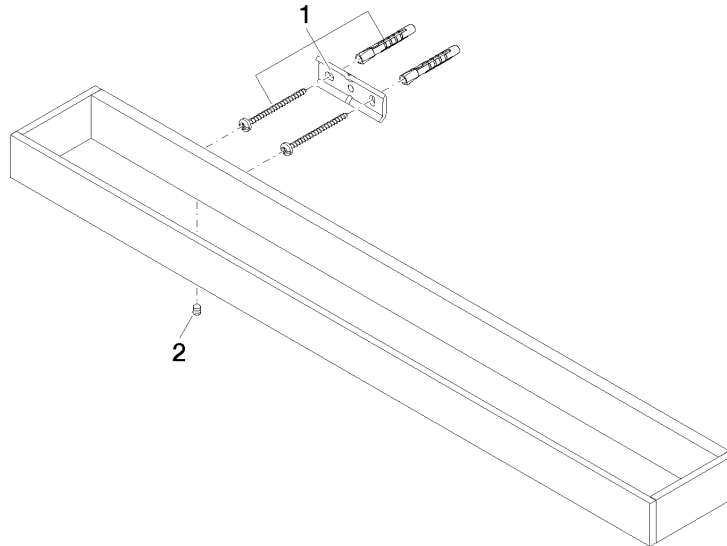

Towel bar - Brushed Platinum

MEM

83 060 780

- gauge 400 mm
- width 600mm
- height 35 mm
- 80mm projection

Fits: MEM, CYO

	Brushed Platinum	83 060 780-06
	Chrome	83 060 780-00
	Platinum	83 060 780-08
	Dark Chrome	83 060 780-19
	Brushed Durabrass (23kt Gold)	83 060 780-28
	Brushed Champagne (22kt Gold)	83 060 780-46
	Champagne (22kt Gold)	83 060 780-47
	Brushed Dark Platinum	83 060 780-99

83 060 780

mm [inches]

83 060 780

Parts for other finishes can be found here: [Chrome](#)

Spare parts list

No.	Item Number	Name	Quantity used	Delivery time
1	05 17 20 718 00 90	fixing set	2	2
2	90 31 11 004 00 90	pin	2	2