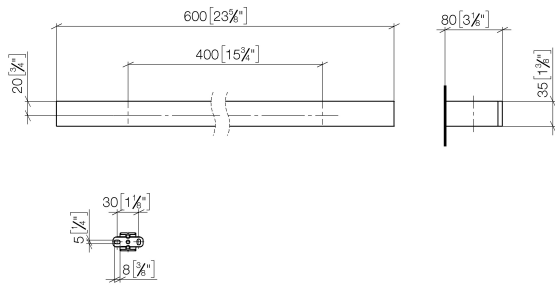

Towel bar - Dark Chrome

MEM

83 060 780

- gauge 400 mm
- width 600mm
- height 35 mm
- 80mm projection

Fits: MEM, CYO

	Dark Chrome	83 060 780-19
	Chrome	83 060 780-00
	Brushed Platinum	83 060 780-06
	Platinum	83 060 780-08
	Brushed Durabronze (23kt Gold)	83 060 780-28
	Brushed Champagne (22kt Gold)	83 060 780-46
	Champagne (22kt Gold)	83 060 780-47
	Brushed Dark Platinum	83 060 780-99

Towel bar - Dark Chrome

MEM

83 060 780

mm [inches]

83 060 780

Parts for other
finishes can be found
here: [Chrome](#)