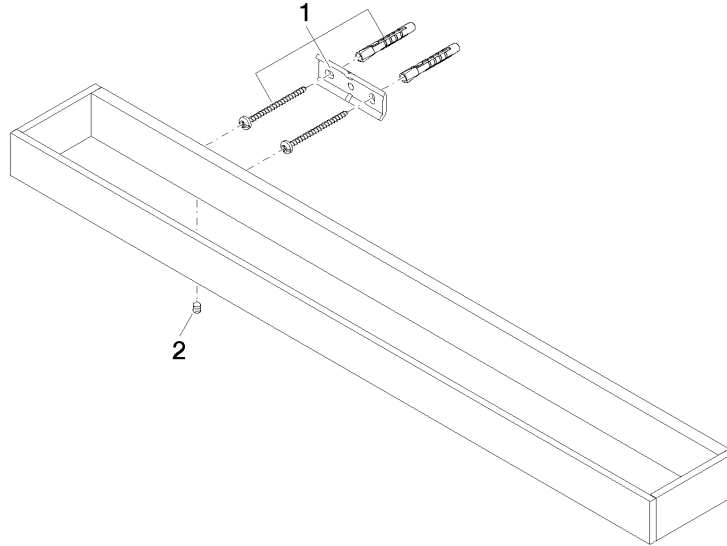

Towel bar - Champagne (22kt Gold)

MEM

83 060 780

- gauge 400 mm
- width 600mm
- height 35 mm
- 80mm projection

Fits: MEM, CYO

	Champagne (22kt Gold)	83 060 780-47
	Chrome	83 060 780-00
	Brushed Platinum	83 060 780-06
	Platinum	83 060 780-08
	Dark Chrome	83 060 780-19
	Brushed Durabronze (23kt Gold)	83 060 780-28
	Brushed Champagne (22kt Gold)	83 060 780-46
	Brushed Dark Platinum	83 060 780-99

Towel bar - Champagne (22kt Gold)

83 060 780

mm [inches]

83 060 780

Parts for other finishes can be found here: [Chrome](#)

Spare parts list

No.	Item Number	Name	Quantity used	Delivery time
1	05 17 20 718 00 90	fixing set	2	2
2	90 31 11 004 00 90	pin	2	2