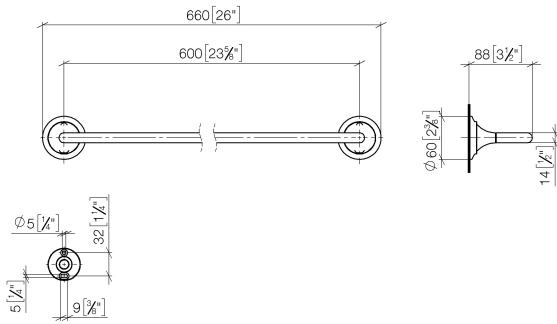

83 060 809

- gauge 600 mm
- width 660mm
- height 60 mm
- rosette Ø 60 mm
- 88mm projection

	Platinum	83 060 809-08
	Chrome	83 060 809-00
	Brushed Platinum	83 060 809-06
	Dark Chrome	83 060 809-19
	Brushed Durabronze (23kt Gold)	83 060 809-28
	Brushed Bronze	83 060 809-42
	Brushed Champagne (22kt Gold)	83 060 809-46
	Champagne (22kt Gold)	83 060 809-47
	Brushed Dark Platinum	83 060 809-99

83 060 809

mm [inches]

83 060 809

Parts for other finishes can be found here: [Chrome](#)

Spare parts list

No.	Item Number	Name	Quantity used	Delivery time
1	05 30 31 025 00 90	fixing set	1	2
2	90 17 20 759 00 90	disc	2	2