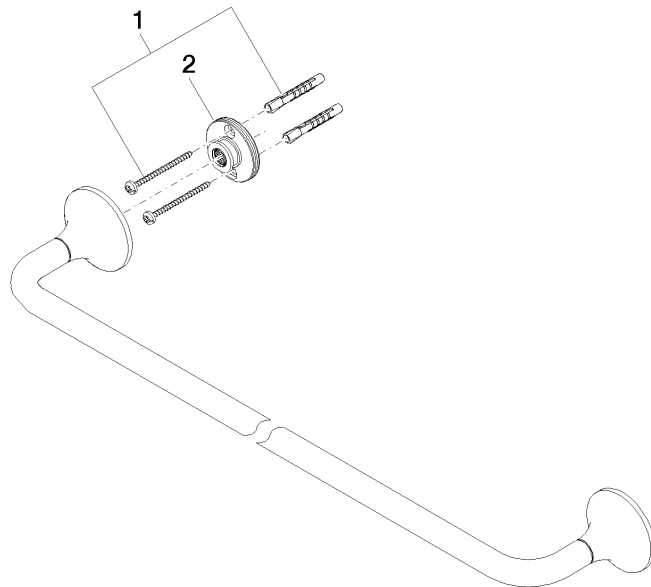

83 060 809

- gauge 600 mm
- width 660mm
- height 60 mm
- rosette Ø 60 mm
- 88mm projection

	Platinum	83 060 809-08
	Chrome	83 060 809-00
	Brushed Platinum	83 060 809-06
	Dark Chrome	83 060 809-19
	Brushed Durabronze (23kt Gold)	83 060 809-28
	Brushed Bronze	83 060 809-42
	Brushed Champagne (22kt Gold)	83 060 809-46
	Champagne (22kt Gold)	83 060 809-47
	Brushed Dark Platinum	83 060 809-99

83 060 809

mm [inches]

83 060 809

Parts for other finishes can be found here: [Chrome](#)

Spare parts list

No.	Item Number	Name	Quantity used	Delivery time
1	05 30 31 025 00 90	fixing set	1	2
2	90 17 20 759 00 90	disc	2	2