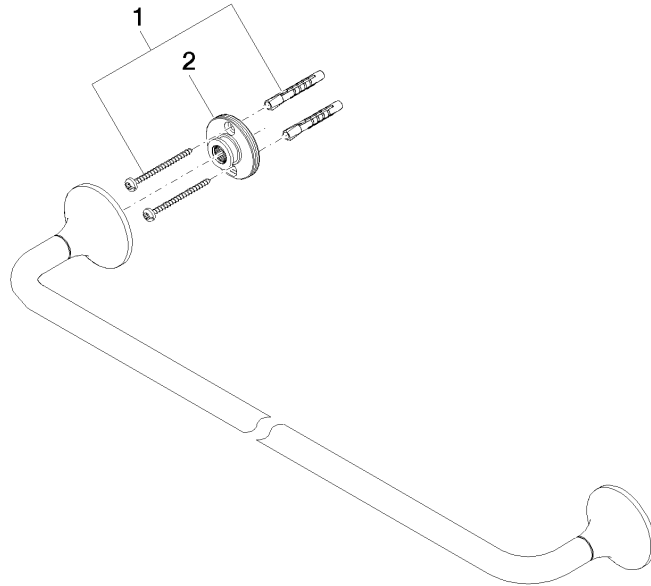

83 060 809

- gauge 600 mm
- width 660mm
- height 60 mm
- rosette Ø 60 mm
- 88mm projection

	Brushed Champagne (22kt Gold)	83 060 809-46
	Chrome	83 060 809-00
	Brushed Platinum	83 060 809-06
	Platinum	83 060 809-08
	Dark Chrome	83 060 809-19
	Brushed Durabronze (23kt Gold)	83 060 809-28
	Brushed Bronze	83 060 809-42
	Champagne (22kt Gold)	83 060 809-47
	Brushed Dark Platinum	83 060 809-99

83 060 809

mm [inches]

83 060 809

Parts for other finishes can be found here: [Chrome](#)

Spare parts list

No.	Item Number	Name	Quantity used	Delivery time
1	05 30 31 025 00 90	fixing set	1	2
2	90 17 20 759 00 90	disc	2	2