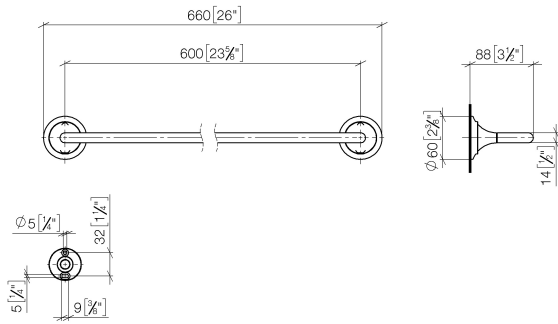

83 060 809

- gauge 600 mm
- width 660mm
- height 60 mm
- rosette Ø 60 mm
- 88mm projection

	Brushed Champagne (22kt Gold)	83 060 809-46
	Chrome	83 060 809-00
	Brushed Platinum	83 060 809-06
	Platinum	83 060 809-08
	Dark Chrome	83 060 809-19
	Brushed Durabronze (23kt Gold)	83 060 809-28
	Brushed Bronze	83 060 809-42
	Champagne (22kt Gold)	83 060 809-47
	Brushed Dark Platinum	83 060 809-99

83 060 809

mm [inches]

83 060 809

Parts for other finishes can be found here: [Chrome](#)

Spare parts list

No.	Item Number	Name	Quantity used	Delivery time
1	05 30 31 025 00 90	fixing set	1	2
2	90 17 20 759 00 90	disc	2	2