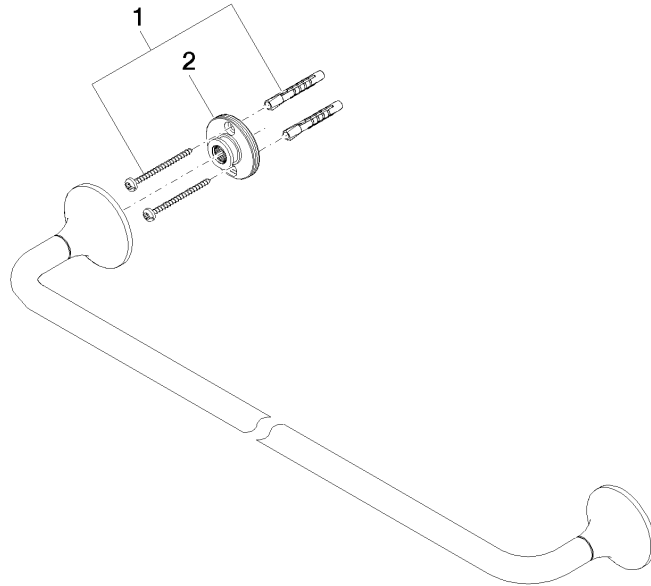

83 060 809

- gauge 600 mm
- width 660mm
- height 60 mm
- rosette Ø 60 mm
- 88mm projection

	Champagne (22kt Gold)	83 060 809-47
	Chrome	83 060 809-00
	Brushed Platinum	83 060 809-06
	Platinum	83 060 809-08
	Dark Chrome	83 060 809-19
	Brushed Durabronze (23kt Gold)	83 060 809-28
	Brushed Bronze	83 060 809-42
	Brushed Champagne (22kt Gold)	83 060 809-46
	Brushed Dark Platinum	83 060 809-99

83 060 809

mm [inches]

83 060 809

Parts for other finishes can be found here: [Chrome](#)

Spare parts list

No.	Item Number	Name	Quantity used	Delivery time
1	05 30 31 025 00 90	fixing set	1	2
2	90 17 20 759 00 90	disc	2	2