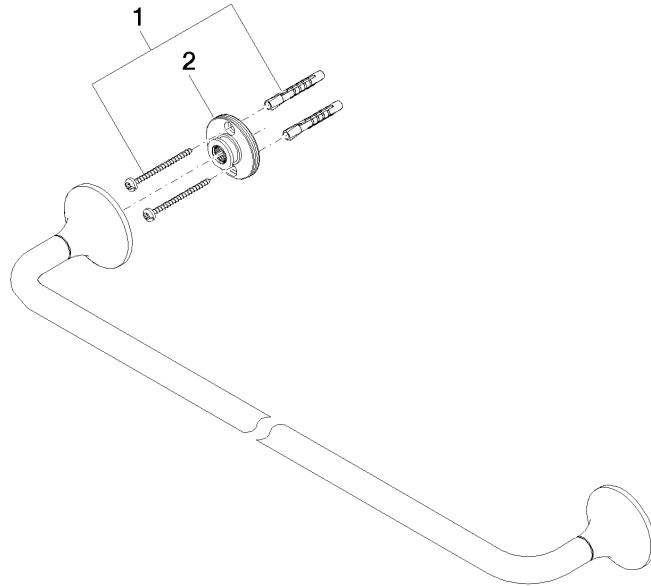

83 060 809

- gauge 600 mm
- width 660mm
- height 60 mm
- rosette Ø 60 mm
- 88mm projection

	Brushed Dark Platinum	83 060 809-99
	Chrome	83 060 809-00
	Brushed Platinum	83 060 809-06
	Platinum	83 060 809-08
	Dark Chrome	83 060 809-19
	Brushed Durabronze (23kt Gold)	83 060 809-28
	Brushed Bronze	83 060 809-42
	Brushed Champagne (22kt Gold)	83 060 809-46
	Champagne (22kt Gold)	83 060 809-47

83 060 809

mm [inches]

83 060 809

Parts for other finishes can be found here: [Chrome](#)

### Spare parts list

No.	Item Number	Name	Quantity used	Delivery time
1	05 30 31 025 00 90	fixing set	1	2
2	90 17 20 759 00 90	disc	2	2