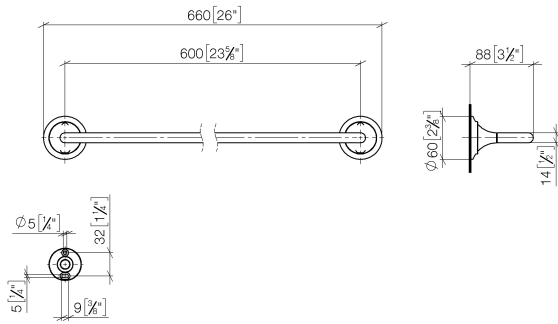

83 060 809

- gauge 600 mm
- width 660mm
- height 60 mm
- rosette Ø 60 mm
- 88mm projection

	Brushed Dark Platinum	83 060 809-99
	Chrome	83 060 809-00
	Brushed Platinum	83 060 809-06
	Platinum	83 060 809-08
	Dark Chrome	83 060 809-19
	Brushed Durabronze (23kt Gold)	83 060 809-28
	Brushed Bronze	83 060 809-42
	Brushed Champagne (22kt Gold)	83 060 809-46
	Champagne (22kt Gold)	83 060 809-47

83 060 809

mm [inches]

83 060 809

Parts for other finishes can be found here: [Chrome](#)

### Spare parts list

No.	Item Number	Name	Quantity used	Delivery time
1	05 30 31 025 00 90	fixing set	1	2
2	90 17 20 759 00 90	disc	2	2