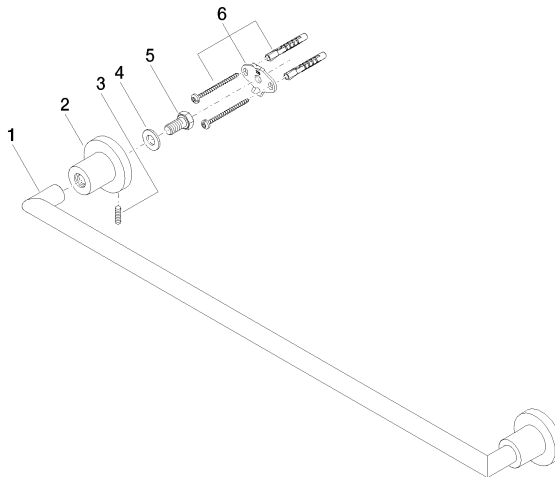

TARA Towel bar - Champagne (22kt Gold)

TARA

83 060 892

- gauge 600 mm
- width 655mm
- height 55 mm
- rosette Ø 55 mm
- 81mm projection

Fits TARA

	Champagne (22kt Gold)	83 060 892-47
	Chrome	83 060 892-00
	Brushed Platinum	83 060 892-06
	Platinum	83 060 892-08
	Dark Chrome	83 060 892-19
	Brushed Durabronze (23kt Gold)	83 060 892-28
	Matte Black	83 060 892-33
	Brushed Champagne (22kt Gold)	83 060 892-46
	Brushed Chrome	83 060 892-93
	Brushed Dark Platinum	83 060 892-99

83 060 892

mm [inches]

83 060 892

Parts for other finishes can be found here: [Chrome](#)

Spare parts list

No.	Item Number	Name	Quantity used	Delivery time
1	05 28 22 589 00-47	holder	1	30
2	08 17 89 505-47	holder	2	30
3	04 31 11 113 00 90	pin	2	2
4	09 30 11 046 90	disc	2	2
5	09 30 30 071 90	screw	2	2
6	05 17 20 739 00 90	fixing set	2	2